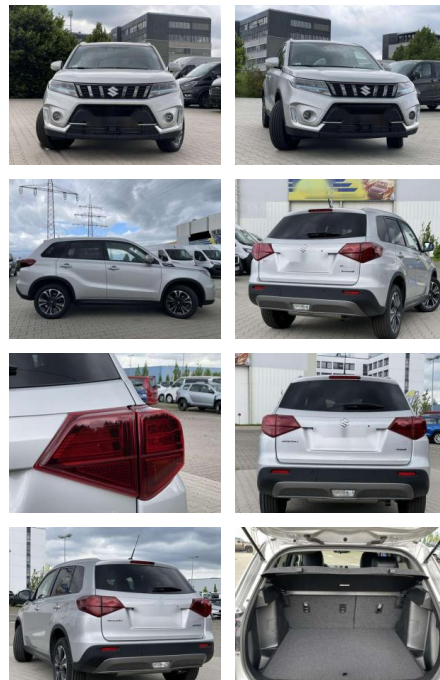

## Suzuki Vitara 1.4 mHEV Aktion! Comfort+ Leder

AM53B-83602 Angebotsnr.:

Erstzulassung:	Kilometer:	Farbe:	Leistung:	Kraftstoffart:	Verbr. komb.	CO2-Emission	CO2-Klasse (WLTP)
01.03.2021	49.000	Silber	95 kW / 129 PS	Benzin	5,3 l/100km	119 g/km	D