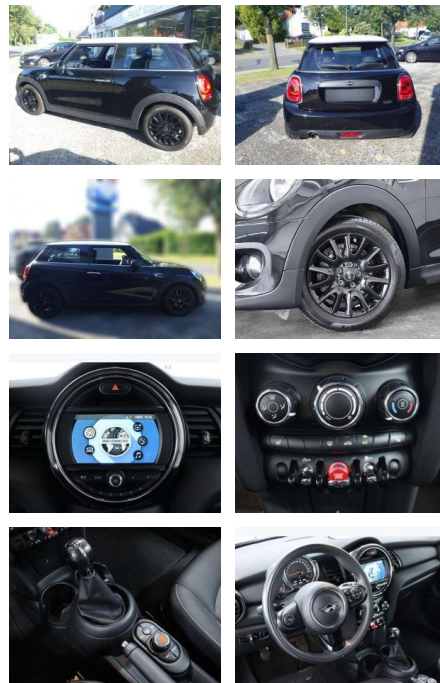

## MINI ONE 1,5Ltr.\* 102PS\* Exklusiv-Paket\*

AB85-76820 **Angebotsnr.:**

Erstzulassung:	Kilometer:	Farbe:	Leistung:	Kraftstoffart:
01.05.2019	54.000	Schwarz	75 kW / 102 PS	Benzin

**PREIS**  
**17.260 €**