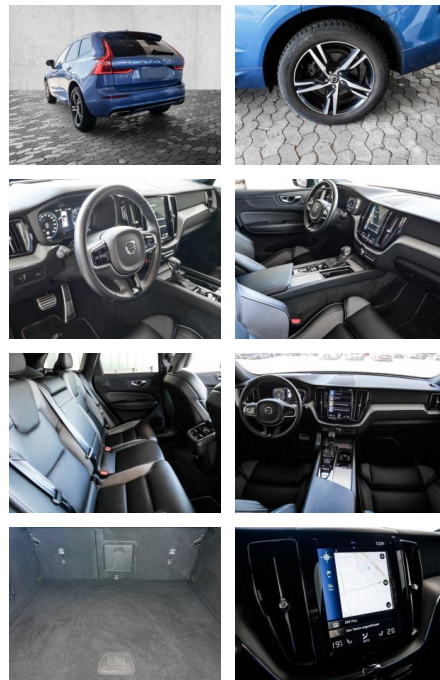

Ihr Ansprechpartner

Herr Besart Mustafa
E-Mail: info@azmeppen.de
Telefon: 0160 90201020

Autozentrum Meppen
Lingener Strasse 61 - 49716 Meppen - Tel.: 0162 / 7741774

Volvo XC60 R-Design 2WD T4 EU6d-T HUD Navi

MA05-2448-23 Angebotsnr.:

Erstzulassung:	Kilometer:	Farbe:	Leistung:	Kraftstoffart:
01.12.2019	40.879	Blau	140 kW / 190 PS	Benzin

PREIS
31.270 €

FINANZIERUNGSBEISPIEL

Laufzeit: 72 Monate   Anzahlung: 25 %
Basis-Finanzierung:*   Mtl. Rate:
Zielraten-Finanzierung:**   **265 €**

* Basisfinanzierung: Anzahlung: 7.818 Euro, Laufzeit: 72 Monate, Nettodarlehen: 23.453 Euro, Gesamtbetrag: 36.892 Euro, Zinssätze: 7.71% Sollz. (gebunden), 7.99% eff.
** Zielratenfinanzierung: Anzahlung: 7.818 Euro, Laufzeit: 72 Monate, Nettodarlehen: 23.453 Euro, Zielrate: 15.635 Euro, Gesamtbetrag: 39.078 Euro, Zinssätze: 7.71% Sollz. (gebunden), 7.99% eff.,

Vermittlung für: Santander Consumer Bank
Repräsentatives Beispiel gem. § 17 Abs. 4 PAngV. Diese Finanzierungsangebote sind Beispiele. Gerne ermitteln wir für Sie Ihr individuelles Angebot.

Ausstattung

Sicherheit

- PDC Park Distance Control hinten
- Anti-Blockiersystem ABS
- Antischlupfregelung ASC+T
- elektronische Stabilitätskontrolle (ESP / DSP)
- Servolenkung
- Regensensor
- Wegfahrsperrung
- Kindersitzbefestigung
- PDC Park Distance Control vorne
- **ABS**
- Airbag
- Beifahrer-Airbag
- Wegfahrsperrung
- Seitenairbags
- ESP
- Reifendruckkontrolle
- Traktionskontrolle
- Kopfairbag
- Knieairbag

- Kindersitzbefestigung
- **Entertainment: Navigationssystem**
- Soundsystem
- Radio
- Telefonvorbereitung
- USB-Anschluss
- MP3
- Harman-Kardon
- Apple CarPlay
- Android Auto
- DAB
- Musikstreaming
- •

Multimedia

- Radio
- el. Sitzverstellung
- Navigation mit Bildschirm
- MP3 Anschluss
- Head UP Display

Komfort

- Zentralverriegelung
- Bordcomputer
- **Servolenkung**
- Zentralverriegelung
- Elektrischer Fensterheber
- Lederausstattung
- Sitzheizung
- Elektrische Aussenspiegel
- Teilbare Rücksitzlehne
- Tempomat
- Multifunktionslenkrad
- Keyless Go Startfunktion
- Elektrische Sitze
- Innenspiegel autom. abblendbar
- Mittelarmlehne
- Lenksäule einstellbar
- Sportsitze
- ParkDistanceControl vorne und hinten
- Elektrische Heckklappe
- Memory Sitze

STÄNDIG ÜBER 15.000 FAHRZEUGE IM BESTAND!