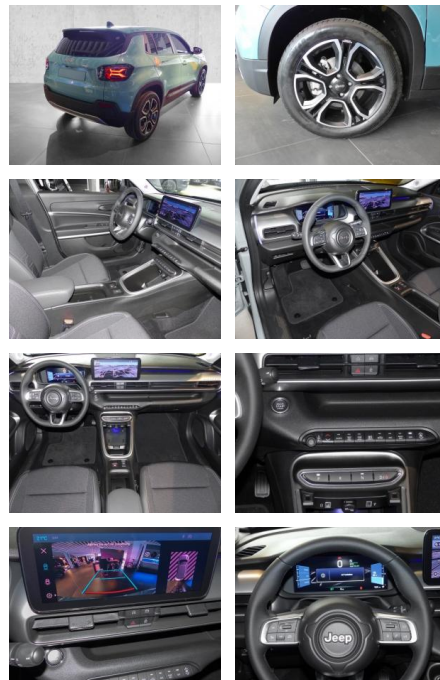

Ihr Ansprechpartner

Herr Khambis Kuraischie
E-Mail: info@azmeppen.de
Telefon: 0162 7741774

Autozentrum Meppen
Lingener Strasse 61 - 49716 Meppen - Tel.: 0162 / 7741774

Jeep Avenger ALTITUDE - ALLWETTERREIFEN -

MA05-Klima22496081

Erstzulassung:	Kilometer:	Farbe:	Leistung:	Kraftstoffart:
01.05.2023	5.200	Schwarz	114 kW / 155 PS	Elektro

PREIS	FINANZIERUNGSBEISPIEL	
28.690 €	Laufzeit: 72 Monate	Anzahlung: 25 %
	Basis-Finanzierung:**	Mtl. Rate:
	Zielraten-Finanzierung:**	243 €

* Basisfinanzierung: Anzahlung: 7.173 Euro, Laufzeit: 72 Monate, Nettodarlehen: 21.518 Euro, Gesamtbetrag: 33.848 Euro, Zinssätze: 7.71% Sollz. (gebunden), 7.99% eff.
** Zielratenfinanzierung: Anzahlung: 7.173 Euro, Laufzeit: 72 Monate, Nettodarlehen: 21.518 Euro, Zielrate: 14.345 Euro, Gesamtbetrag: 35.854 Euro, Zinssätze: 7.71% Sollz. (gebunden), 7.99% eff.,
Vermittlung für: Santander Consumer Bank
Repräsentatives Beispiel gem. § 17 Abs. 4 PAngV. Diese Finanzierungsangebote sind Beispiele. Gerne ermitteln wir für Sie Ihr individuelles Angebot.

Ausstattung

Sicherheit

- PDC Park Distance Control hinten
- Anti-Blockiersystem ABS
- elektronische Stabilitätskontrolle (ESP / DSP)
- Servolenkung
- Regensensor
- Wegfahrsperr
- **ABS**
- Airbag
- Wegfahrsperr
- ESP
- Antriebsschlupfregelung
- Reifendruckkontrolle
- Notrufsystem
- **Entertainment: Soundsystem**
- Kommunikationspaket
- Bluetooth
- Freisprecheinrichtung
- Apple CarPlay
- Android Auto

Multimedia

- Sprachsteuerung
- Bluetooth
- **Komfort**
- Zentralverriegelung
- Bordcomputer
- **Klimaautomatik**
- Servolenkung
- Zentralverriegelung
- Elektrischer Fensterheber
- Sitzheizung
- Teilbare Rucksitzlehne
- Tempomat
- Park Distance Control
- Multifunktionslenkrad
- Keyless Go Startfunktion
- Mittelarmlehne
- Elektrische Heckklappe

- Keyless Entry
- Lederlenkrad
- Funkfernbedienung
- **Sicht: LED-Hauptscheinwerfer**
- LED-Tagfahrlicht
- LED-Rueckleuchten
- Aussenspiegel beheizbar

Interieur

- Multifunktionslenkrad
- el. Fensterheber
- Sitzheizung

Exterieur

- Leichtmetallfelgen

Umwelt

- **Grüne Umweltplakette**
- **Qualität: Garantie**
- **Sonstiges: Alufelgen**

STÄNDIG ÜBER 15.000 FAHRZEUGE IM BESTAND!