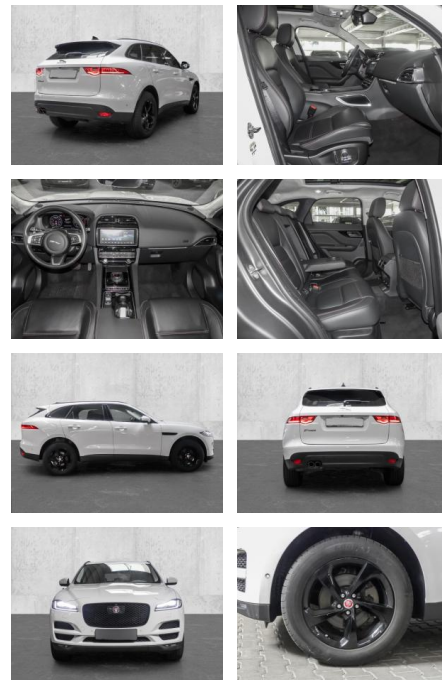

MA05-fr28582gAngebotsnr.:

Erstzulassung:	Kilometer:	Farbe:	Leistung:	Kraftstoffart:
01.09.2019	62.685	Weiß	132 kW / 179 PS	Diesel

PREIS
31.180 €

FINANZIERUNGSBEISPIEL

Laufzeit: 72 Monate Anzahlung: 25 %
Basis-Finanzierung:* Mtl. Rate:
Zielraten-Finanzierung:** **264 €**