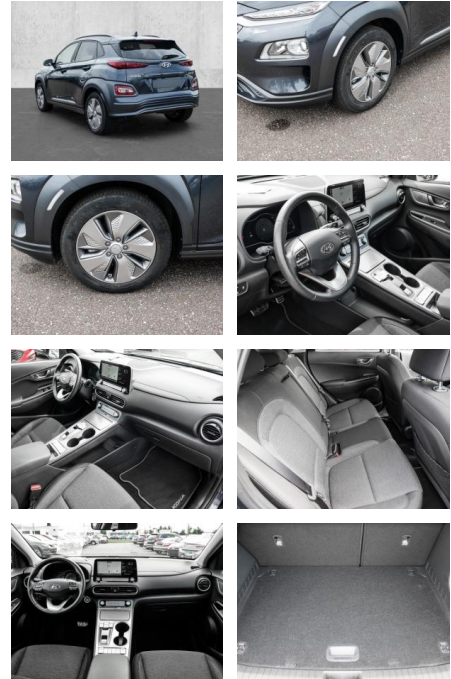

## Hyundai KONA Advantage Elektro 2WD Navi

MA05-klma40344Angebotsnr.:

Erstzulassung:	Kilometer:	Farbe:	Leistung:	Kraftstoffart:
01.04.2021	13.076	Schwarz	100 kW / 136 PS	Elektro

**PREIS**  
**19.420 €**