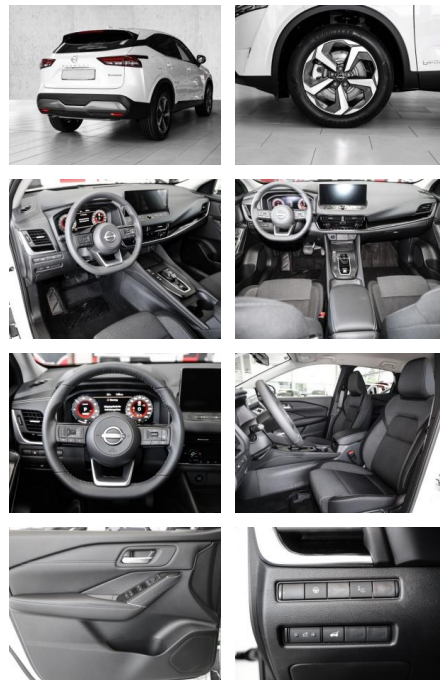

## Nissan Qashqai N-Connecta 1.5 VC-T e-POWER 190

MA05-cen125002gebotsnr.:

| Erstzulassung: | Kilometer: | Farbe: | Leistung:       | Kraftstoffart: |
|----------------|------------|--------|-----------------|----------------|
| 01.07.2023     | 5.000      | Weiß   | 140 kW / 190 PS | Hybrid         |

### Multimedia

- Radio
- Navigation mit Bildschirm
- Head UP Display
- Bluetooth