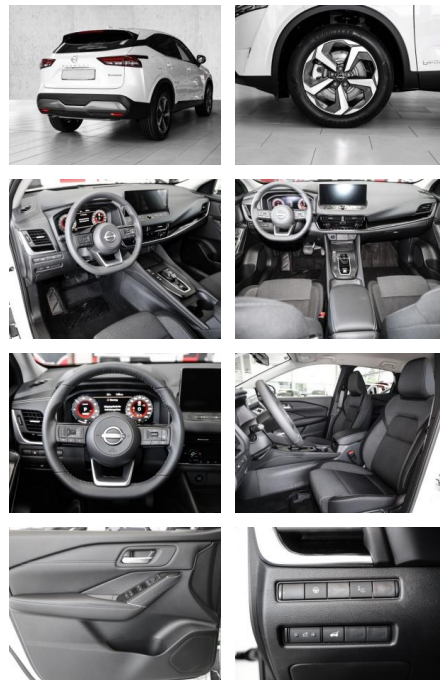

MA05-cen125022gebotsnr.:

Erstzulassung:	Kilometer:	Farbe:	Leistung:	Kraftstoffart:
01.07.2023	3.500	Weiß	140 kW / 190 PS	Hybrid

PREIS
30.490 €

FINANZIERUNGSBEISPIEL

Laufzeit: 72 Monate Anzahlung: 25 %
 Basis-Finanzierung:* Mtl. Rate:
 Zielraten-Finanzierung:** **258 €**