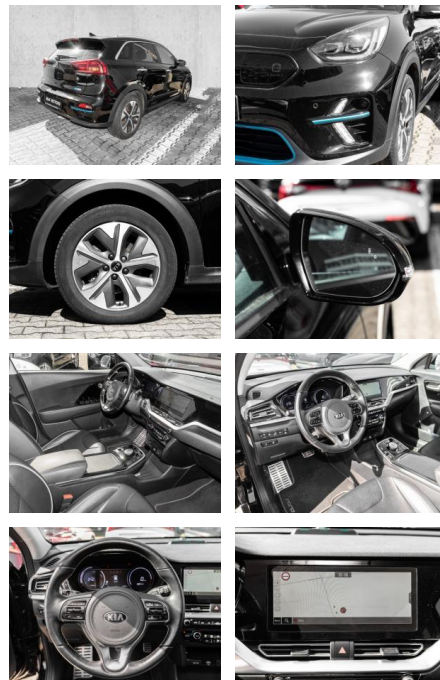

Ihr Ansprechpartner

Herr Khambis Kuraischie
E-Mail: info@azmeppen.de
Telefon: 0162 7741774

Autozentrum Meppen
Lingener Strasse 61 - 49716 Meppen - Tel.: 0162 / 7741774

Kia Niro e-Spirit Navi Leder digitales

MA05-1605-23 Angebotsnr.:

Erstzulassung:	Kilometer:	Farbe:	Leistung:	Kraftstoffart:
01.10.2020	79.000	Schwarz	150 kW / 204 PS	Elektro

PREIS
22.830 €

FINANZIERUNGSBEISPIEL

Laufzeit: 72 Monate   Anzahlung: 25 %
Basis-Finanzierung:*   Mtl. Rate:
Zielraten-Finanzierung:** **193 €**

* Basisfinanzierung: Anzahlung: 5.708 Euro, Laufzeit: 72 Monate, Nettodarlehen: 17.123 Euro, Gesamtbetrag: 26.935 Euro, Zinssätze: 7.71% Sollz. (gebunden), 7.99% eff.
** Zielratenfinanzierung: Anzahlung: 5.708 Euro, Laufzeit: 72 Monate, Nettodarlehen: 17.123 Euro, Zielrate: 11.415 Euro, Gesamtbetrag: 28.531 Euro, Zinssätze: 7.71% Sollz. (gebunden), 7.99% eff.,

Vermittlung für: Santander Consumer Bank
Repräsentatives Beispiel gem. § 17 Abs. 4 PAngV. Diese Finanzierungsangebote sind Beispiele. Gerne ermitteln wir für Sie Ihr individuelles Angebot.

Ausstattung

Sicherheit

- PDC Park Distance Control hinten
- Anti-Blockiersystem ABS
- Antischlupfregelung ASC+T
- elektronische Stabilitätskontrolle (ESP / DSP)
- Servolenkung
- Regensensor
- Wegfahrsperrung
- Kindersitzbefestigung
- PDC Park Distance Control vorne
- **ABS**
- Airbag
- Beifahrer-Airbag
- Wegfahrsperrung
- Seitenairbags
- Alarmanlage
- ESP
- Antriebsschlupfregelung
- Reifendruckkontrolle
- Traktionskontrolle

- Kopfairbag
- Knieairbag
- Kindersitzbefestigung
- **Entertainment: Navigationssystem**
- Soundsystem
- Radio
- Telefonvorbereitung
- AUX-In
- USB-Anschluss
- MP3
- JBL
- Bluetooth
- Freisprecheinrichtung
- Apple CarPlay
- Android Auto
- Sprachsteuerung
- DAB
- Touchscreen
- Induktionsladen für Smartphones
- Musikstreaming
- **Qualität: Garantie**

Sonstiges: Schiebedach

- Metallic
- Alufelgen
- Dachreling
- Gepaeckraumabdeckung
- Stossfaenger in Wagenfarbe
- Lenkradheizung

Multimedia

- Radio
- el. Sitzverstellung
- Navigation mit Bildschirm
- MP3 Anschluss
- Bluetooth

Komfort

- Zentralverriegelung
- Bordcomputer
- **Klimaautomatik**
- Servolenkung

STÄNDIG ÜBER 15.000 FAHRZEUGE IM BESTAND!