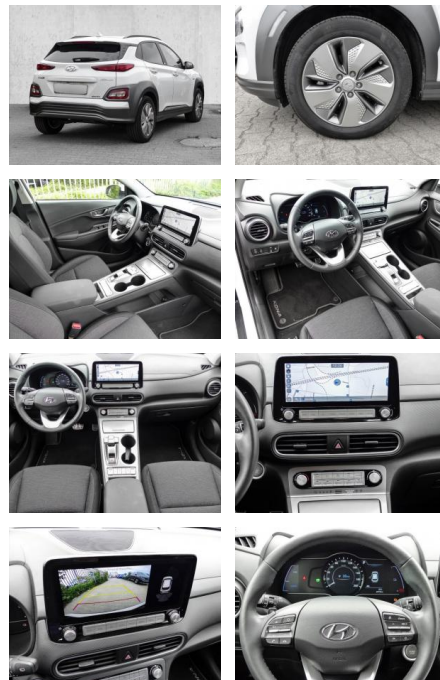

Ihr Ansprechpartner

Herr Khambis Kuraischie
E-Mail: info@azmeppen.de
Telefon: 0162 7741774

Autozentrum Meppen
Lingener Strasse 61 - 49716 Meppen - Tel.: 0162 / 7741774

Hyundai KONA Advantage Navi Soundsystem ACC

MA05-klma4644@gebotsnr.:

Erstzulassung:	Kilometer:	Farbe:	Leistung:	Kraftstoffart:
01.02.2021	6.719	Weiß	100 kW / 136 PS	Elektro

PREIS
20.450 €

FINANZIERUNGSBEISPIEL

Laufzeit: 72 Monate   Anzahlung: 25 %
Basis-Finanzierung:*   Mtl. Rate:
Zielraten-Finanzierung:** **173 €**

* Basisfinanzierung: Anzahlung: 5.113 Euro, Laufzeit: 72 Monate, Nettodarlehen: 15.338 Euro, Gesamtbetrag: 24.127 Euro, Zinssätze: 7.71% Sollz. (gebunden), 7.99% eff.
** Zielratenfinanzierung: Anzahlung: 5.113 Euro, Laufzeit: 72 Monate, Nettodarlehen: 15.338 Euro, Zielrate: 10.225 Euro, Gesamtbetrag: 25.557 Euro, Zinssätze: 7.71% Sollz. (gebunden), 7.99% eff.,

Vermittlung für: Santander Consumer Bank
Repräsentatives Beispiel gem. § 17 Abs. 4 PAngV. Diese Finanzierungsangebote sind Beispiele. Gerne ermitteln wir für Sie Ihr individuelles Angebot.

Ausstattung

Sicherheit

- PDC Park Distance Control hinten
- Anti-Blockiersystem ABS
- Antischlupfregelung ASC+T
- elektronische Stabilitätskontrolle (ESP / DSP)
- Servolenkung
- Wegfahrsperr
- Kindersitzbefestigung
- **ABS**
- Airbag
- Beifahrer-Airbag
- Wegfahrsperr
- Seitenairbags
- Alarmanlage
- ESP
- Antriebsschlupfregelung
- Reifendruckkontrolle
- Traktionskontrolle
- Kopfairbag
- Kindersitzbefestigung

- Pannenset
- **Entertainment: Navigationssystem**
- Soundsystem
- Radio
- Telefonvorbereitung
- AUX-In
- USB-Anschluss
- Bluetooth
- Freisprecheinrichtung
- DAB
- Touchscreen
- **Sonstiges: Metallic**
- Alufelgen
- Dachreling
- Gepäckraumabdeckung
- Lenkradheizung
- •
- **Multimedia**
- Radio
- Navigation mit Bildschirm

- Bluetooth

Komfort

- Zentralverriegelung
- **Klimaautomatik**
- Servolenkung
- Zentralverriegelung
- Elektrischer Fensterheber
- Sitzheizung
- Elektrische Aussenspiegel
- Teilbare Rücksitzlehne
- Park Distance Control
- Multifunktionslenkrad
- Mittelarmlehne
- Lederlenkrad
- **Sicht: LED-Tagfahrlicht**
- Colorverglasung
- Aussenspiegel beheizbar
- Rückfahrkamera
- •

STÄNDIG ÜBER 15.000 FAHRZEUGE IM BESTAND!