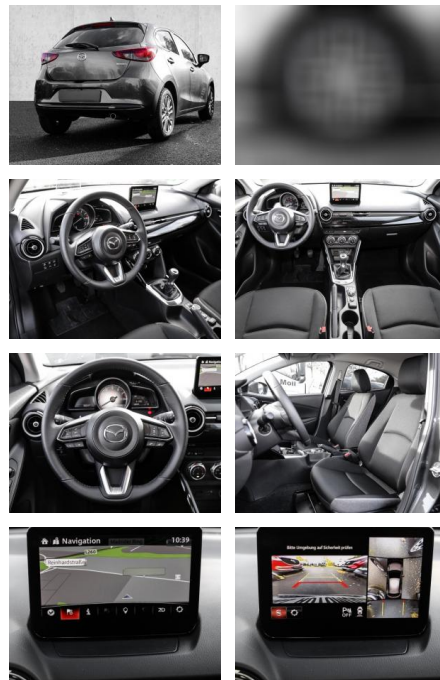

Ihr Ansprechpartner

Herr Besart Mustafa
E-Mail: info@azmeppen.de
Telefon: 0160 90201020

Autozentrum Meppen
Lingener Strasse 61 - 49716 Meppen - Tel.: 0162 / 7741774

Mazda 2 Exclusive-Line 1.5 SKYACTIV-G 115

MA05-4846-23 Angebotsnr.:

Erstzulassung:	Kilometer:	Farbe:	Leistung:	Kraftstoffart:
01.06.2023	9.500	Grau	85 kW / 116 PS	Benzin

PREIS
20.880 €

FINANZIERUNGSBEISPIEL

Laufzeit: 72 Monate   Anzahlung: 25 %
Basis-Finanzierung:*   Mtl. Rate:
Zielraten-Finanzierung:** **177 €**

* Basisfinanzierung: Anzahlung: 5.220 Euro, Laufzeit: 72 Monate, Nettodarlehen: 15.660 Euro, Gesamtbetrag: 24.634 Euro, Zinssätze: 7.71% Sollz. (gebunden), 7.99% eff.
** Zielratenfinanzierung: Anzahlung: 5.220 Euro, Laufzeit: 72 Monate, Nettodarlehen: 15.660 Euro, Zielrate: 10.440 Euro, Gesamtbetrag: 26.093 Euro, Zinssätze: 7.71% Sollz. (gebunden), 7.99% eff.,

Vermittlung für: Santander Consumer Bank
Repräsentatives Beispiel gem. § 17 Abs. 4 PAngV. Diese Finanzierungsangebote sind Beispiele. Gerne ermitteln wir für Sie Ihr individuelles Angebot.

Ausstattung

Sicherheit

- PDC Park Distance Control hinten
- Anti-Blockiersystem ABS
- Antischlupfregelung ASC+T
- elektronische Stabilitätskontrolle (ESP / DSP)
- Servolenkung
- Regensensor
- Wegfahrsperrung
- Kindersitzbefestigung
- **ABS**
- Airbag
- Beifahrer-Airbag
- Wegfahrsperrung
- Seitenairbags
- ESP
- Reifendruckkontrolle
- Traktionskontrolle
- Kopfairbag
- Kindersitzbefestigung
- Pannenset

• Entertainment: Radio

- Telefonvorbereitung
- AUX-In
- USB-Anschluss
- MP3
- Bluetooth
- Freisprecheinrichtung
- Apple CarPlay
- Android Auto
- Sprachsteuerung
- DAB
- Touchscreen
- Musikstreaming
- •

Multimedia

- Radio
- MP3 Anschluss
- Bluetooth

Komfort

- Zentralverriegelung
- Bordcomputer
- **Klimaautomatik**
- Servolenkung
- Zentralverriegelung
- Elektrischer Fensterheber
- Sitzheizung
- Elektrische Aussenspiegel
- Teilbare Rücksitzlehne
- Tempomat
- Park Distance Control
- Multifunktionslenkrad
- Keyless Go Startfunktion
- Innenspiegel autom. abblendbar
- Lenksäule einstellbar
- Lederlenkrad
- Geschwindigkeitsbegrenzungsanlage
- **Sicht: LED-Tagfahrlicht**
- Colorverglasung
- Aussenspiegel beheizbar

STÄNDIG ÜBER 15.000 FAHRZEUGE IM BESTAND!