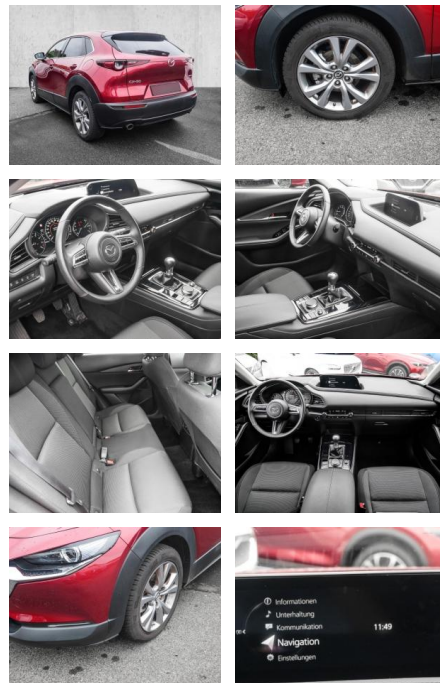

Ihr Ansprechpartner

Herr Khambis Kuraischie
E-Mail: info@azmeppen.de
Telefon: 0162 7741774

Autozentrum Meppen
Lingener Strasse 61 - 49716 Meppen - Tel.: 0162 / 7741774

Mazda CX-30 SKYACTIV-G 150PS M-Hybrid 6GS

MA05-6094-23 Angebotsnr.:

Erstzulassung:	Kilometer:	Farbe:	Leistung:	Kraftstoffart:
01.06.2023	24.488	Rot	110 kW / 150 PS	Benzin

PREIS
26.120 €

FINANZIERUNGSBEISPIEL

Laufzeit: 72 Monate   Anzahlung: 25 %
Basis-Finanzierung:*   Mtl. Rate:
Zielraten-Finanzierung:** **221 €**

* Basisfinanzierung: Anzahlung: 6.530 Euro, Laufzeit: 72 Monate, Nettodarlehen: 19.590 Euro, Gesamtbetrag: 30.816 Euro, Zinssätze: 7.71% Sollz. (gebunden), 7.99% eff.
** Zielratenfinanzierung: Anzahlung: 6.530 Euro, Laufzeit: 72 Monate, Nettodarlehen: 19.590 Euro, Zielrate: 13.060 Euro, Gesamtbetrag: 32.642 Euro, Zinssätze: 7.71% Sollz. (gebunden), 7.99% eff.,

Vermittlung für: Santander Consumer Bank
Repräsentatives Beispiel gem. § 17 Abs. 4 PAngV. Diese Finanzierungsangebote sind Beispiele. Gerne ermitteln wir für Sie Ihr individuelles Angebot.

Ausstattung

Sicherheit

- PDC Park Distance Control hinten
- Anti-Blockiersystem ABS
- Antischlupfregelung ASC+T
- elektronische Stabilitätskontrolle (ESP / DSP)
- Servolenkung
- Regensensor
- Wegfahrsperr
- Kindersitzbefestigung
- PDC Park Distance Control vorne
- **ABS**
- Airbag
- Beifahrer-Airbag
- Wegfahrsperr
- Seitenairbags
- Alarmanlage
- ESP
- Antriebsschlupfregelung
- Reifendruckkontrolle
- Traktionskontrolle

- Kopfairbag
- Knieairbag
- Kindersitzbefestigung
- Notrufsystem
- Pannenkitt
- **Entertainment: Navigationssystem**
- Soundsystem
- Radio
- Telefonvorbereitung
- USB-Anschluss
- MP3
- Bose
- Bluetooth
- Freisprecheinrichtung
- Apple CarPlay
- Android Auto
- Sprachsteuerung
- DAB
- Musikstreaming
- •

Multimedia

- Radio
- Navigation mit Bildschirm
- MP3 Anschluss
- Head UP Display
- Bluetooth

Komfort

- Zentralverriegelung
- Bordcomputer
- **Servolenkung**
- Zentralverriegelung
- Elektrischer Fensterheber
- Sitzheizung
- Elektrische Aussenspiegel
- Teilbare Rucksitzlehne
- Tempomat
- Multifunktionslenkrad
- Keyless Go Startfunktion
- Innenspiegel autom. abblendbar
- Mittelarmlehne

STÄNDIG ÜBER 15.000 FAHRZEUGE IM BESTAND!