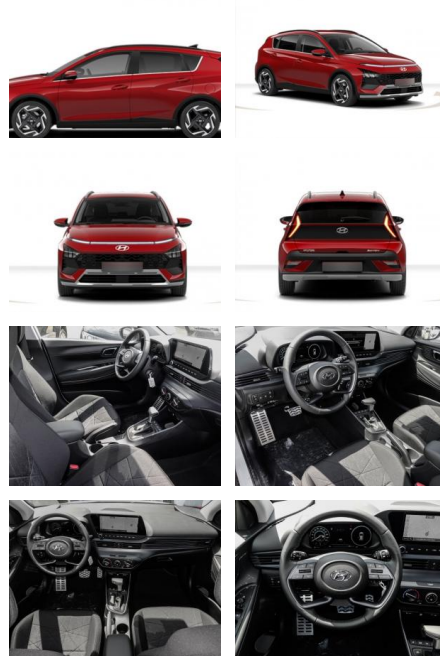

## Hyundai BAYON Trend Mild-Hybrid Navi

MA05-Z400112Angebotsnr.:

Erstzulassung:	Kilometer:	Farbe:	Leistung:	Kraftstoffart:
01.12.2023	5.555	Rot	74 kW / 101 PS	Benzin

**PREIS**  
**22.510 €**