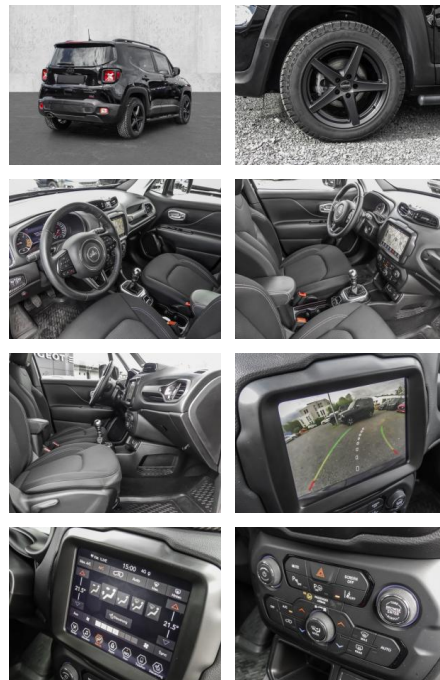

MA05-1186-24 Angebotsnr.:

Erstzulassung:	Kilometer:	Farbe:	Leistung:	Kraftstoffart:
01.05.2022	23.000	Schwarz	96 kW / 131 PS	Diesel

PREIS
24.580 €

FINANZIERUNGSBEISPIEL

Laufzeit: 72 Monate Anzahlung: 25 %
Basis-Finanzierung:* Mtl. Rate:
Zielraten-Finanzierung:** **208 €**