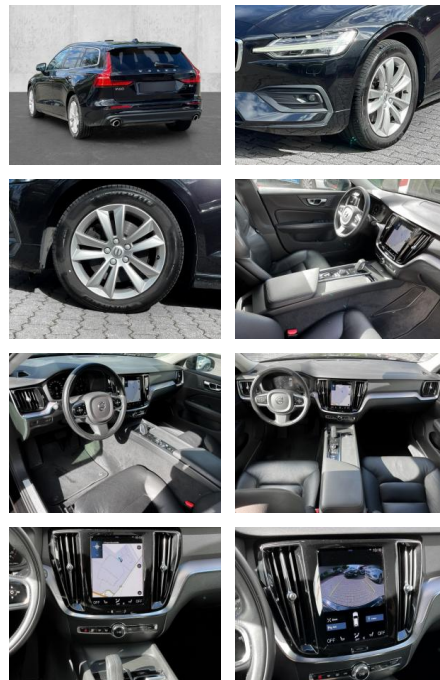

Ihr Ansprechpartner

Herr Khambis Kuraischie
E-Mail: info@azmeppen.de
Telefon: 0162 7741774

Autozentrum Meppen
Lingener Strasse 61 - 49716 Meppen - Tel.: 0162 / 7741774

Volvo V60 Kombi Momentum Pro B4 Benzin EU6d

MA05-6220-23 Angebotsnr.:

Erstzulassung:	Kilometer:	Farbe:	Leistung:	Kraftstoffart:
01.11.2020	60.140	Schwarz	145 kW / 197 PS	Benzin

PREIS
27.040 €

FINANZIERUNGSBEISPIEL

Laufzeit: 72 Monate   Anzahlung: 25 %
Basis-Finanzierung:*   Mtl. Rate:
Zielraten-Finanzierung:** **229 €**

* Basisfinanzierung: Anzahlung: 6.760 Euro, Laufzeit: 72 Monate, Nettodarlehen: 20.280 Euro, Gesamtbetrag: 31.901 Euro, Zinssätze: 7.71% Sollz. (gebunden), 7.99% eff.
** Zielratenfinanzierung: Anzahlung: 6.760 Euro, Laufzeit: 72 Monate, Nettodarlehen: 20.280 Euro, Zielrate: 13.520 Euro, Gesamtbetrag: 33.792 Euro, Zinssätze: 7.71% Sollz. (gebunden), 7.99% eff.,

Vermittlung für: Santander Consumer Bank
Repräsentatives Beispiel gem. § 17 Abs. 4 PAngV. Diese Finanzierungsangebote sind Beispiele. Gerne ermitteln wir für Sie Ihr individuelles Angebot.

Ausstattung

Sicherheit

- PDC Park Distance Control hinten
- Anti-Blockiersystem ABS
- Antischlupfregelung ASC+T
- elektronische Stabilitätskontrolle (ESP / DSP)
- Servolenkung
- Regensensor
- Wegfahrsperre
- Kindersitzbefestigung
- PDC Park Distance Control vorne
- **ABS**
- Airbag
- Beifahrer-Airbag
- Wegfahrsperre
- Seitenairbags
- ESP
- Reifendruckkontrolle
- Traktionskontrolle
- Kopfairbag
- Knieairbag

- Kindersitzbefestigung
- Anhängerstabilisierung
- Pannenkitt
- **Entertainment: Navigationssystem**
- Soundsystem
- Radio
- Telefonvorbereitung
- AUX-In
- USB-Anschluss
- MP3
- Bluetooth
- Freisprecheinrichtung
- Apple CarPlay
- Android Auto
- DAB
- •

Multimedia

- Radio
- el. Sitzverstellung
- Navigation mit Bildschirm

- MP3 Anschluss
- Bluetooth

Komfort

- Zentralverriegelung
- Bordcomputer
- **Servolenkung**
- Zentralverriegelung
- Elektrischer Fensterheber
- Lederausstattung
- Sitzheizung
- Elektrische Aussenspiegel
- Teilbare Rücksitzlehne
- Tempomat
- Multifunktionslenkrad
- Keyless Go Startfunktion
- Elektrische Sitze
- Innenspiegel autom. abblendbar
- Mittelarmlehne
- Lenksaeule einstellbar
- ParkDistanceControl vorne und hinten

STÄNDIG ÜBER 15.000 FAHRZEUGE IM BESTAND!