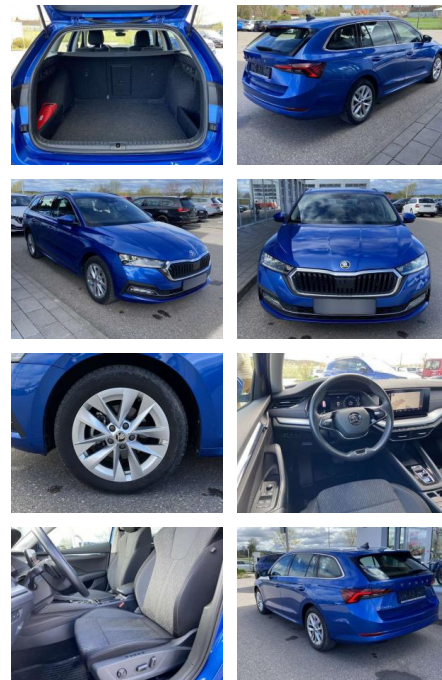

## Skoda Octavia Combi 2.0 TDI DSG Style Neues

SS00-067828 **Angebotsnr.:**

<b>Erstzulassung:</b>	<b>Kilometer:</b>	<b>Farbe:</b>	<b>Leistung:</b>	<b>Kraftstoffart:</b>
01.12.2020	27.594		110 kW / 150 PS	Benzin