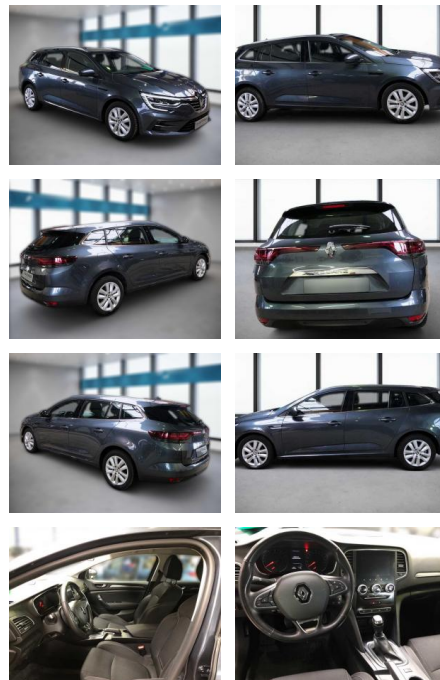

## Renault Megane

DB05-100246533 Angebotsnr.:

Erstzulassung:	Kilometer:	Farbe:	Leistung:	Kraftstoffart:
01.07.2022	61.939	Grau	103 kW / 140 PS	Benzin

**PREIS**  
**18.900 €**