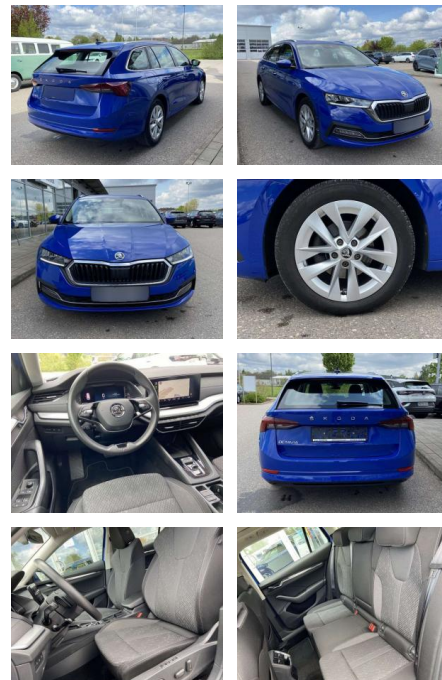

SS00-026507 **Angebotsnr.:**

Erstzulassung:	Kilometer:	Farbe:	Leistung:	Kraftstoffart:
01.07.2020	46.230		110 kW / 150 PS	Benzin

PREIS
23.630 €

FINANZIERUNGSBEISPIEL
Laufzeit: 72 Monate Anzahlung: 25 %
Basis-Finanzierung:* Mtl. Rate:
Zielraten-Finanzierung:** **200 €**

Ausstattung

Sicherheit

- Anti-Blockiersystem ABS

Multimedia

- Radio

Interieur

- Multifunktions-Lederlenkrad mit Schaltwippen Sitzheizung vorne Climatronic Mittelarmlehne vorne Kindersicherung elektrisch betätigt Seitenairbags vorn und hinten el. Lendenwirbelstützen vorne Variables Ladebodenkonzept Rücksitzbanklehne geteilt umlegbar mit Mittelarmlehne Netztrennwand Komfortsitze vorne Vordersitze el. einstellbar mit Memory Isofix Rücksitzbank und Beifahrersitz