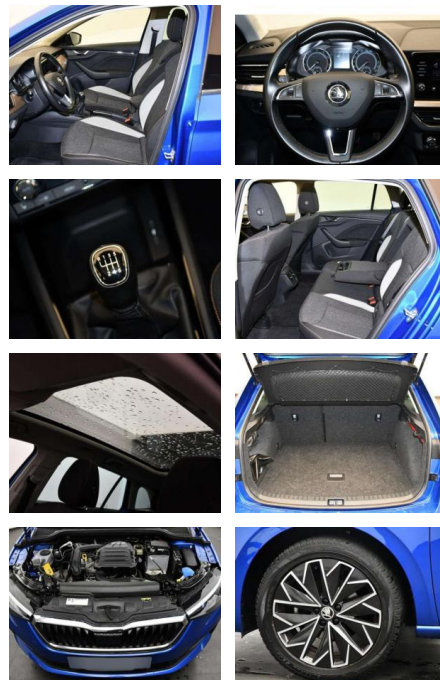

Ihr Ansprechpartner

Herr Besart Mustafa
E-Mail: info@azmeppen.de
Telefon: 0

Autozentrum Meppen
Lingener Strasse 61 - 49716 Meppen - Tel.: 0162 / 7741774

Skoda Scala Style 1,0 TSI LED/Einparkhi.

AB85-87646 **Angebotsnr.:**

Erstzulassung:	Kilometer:	Farbe:	Leistung:	Kraftstoffart:	Verbr. komb.	CO2-Emission	CO2-Klasse (WLTP)
01.07.2020	59.500	Blau	85 kW / 116 PS	Benzin	5,1 l/100km	116 g/km	D

PREIS
18.290 €

FINANZIERUNGSBEISPIEL

Laufzeit: 72 Monate   Anzahlung: 25 %
Basis-Finanzierung:*   Mtl. Rate:
Zielraten-Finanzierung:**   Mtl. Rate: **155 €**

* Basisfinanzierung: Anzahlung: 4.573 Euro, Laufzeit: 72 Monate, Nettodarlehen: 13.718 Euro, Gesamtbetrag: 21.579 Euro, Zinssätze: 7.71% Sollz. (gebunden), 7.99% eff.
** Zielratenfinanzierung: Anzahlung: 4.573 Euro, Laufzeit: 72 Monate, Nettodarlehen: 13.718 Euro, Zielrate: 9.145 Euro, Gesamtbetrag: 22.857 Euro, Zinssätze: 7.71% Sollz. (gebunden), 7.99% eff.,

Vermittlung für: Santander Consumer Bank
Repräsentatives Beispiel gem. § 17 Abs. 4 PAngV. Diese Finanzierungsangebote sind Beispiele. Gerne ermitteln wir für Sie Ihr individuelles Angebot.

Ausstattung

Sicherheit

- Notrufsystem
- Reifendruckkontrollsystem
- PDC Park Distance Control hinten
- Antischlupfregelung ASC+T
- elektronische Stabilitätskontrolle (ESP / DSP)
- Servolenkung
- Geschwindigkeitsregelung (Tempomat)
- Regensensor
- Kindersitzbefestigung
- Spurhalteassistent
- Notbremsassistent

Multimedia

- USB
- Radio DAB
- Touchscreen
- Radio
- Bluetooth

Komfort

- Berganfahrassistent
- Lederlenkrad
- Lordosenstütze
- Zentralverriegelung
- Fernbedienung Zentralverriegelung
- Bordcomputer
- Keyless Entry

Interieur

- Multifunktionslenkrad
- el. Fensterheber
- Armlehne vorne
- Sitzheizung

Exterieur

- Allwetterreifen
- Anhängerkupplung fest
- Tagfahrlicht
- Kurvenlicht
- Leichtmetallfelgen

- metallic
- Geschwindigkeitsregelung (Tempomat)
- Nebelscheinwerfer

Weiteres

- Lichtsensor
- Panoramadach
- elektrische Aussenspiegel
- Start Stop Automatik
- Nichtraucher
- Weitere Fahrzeuge unter Sonderausstattung / Extra's abnehmbar.
  Anhängerkupplung Emotion-Paket
  Außenspiegel schwarz lackiert
  Panoramadach / Ausstelldach (Glas)
  Nebelscheinwerfer Scheinwerfer LED mit adaptiver Lichtverteilung (AFS)
  Kurvenlicht Tagfahrlicht LED
  Heckleuchten LED mit dynamischem Blinklicht
  Dachspoiler Heckklappe mit langer Heckscheibe
  Fahrerassistenz-System:

STÄNDIG ÜBER 15.000 FAHRZEUGE IM BESTAND!