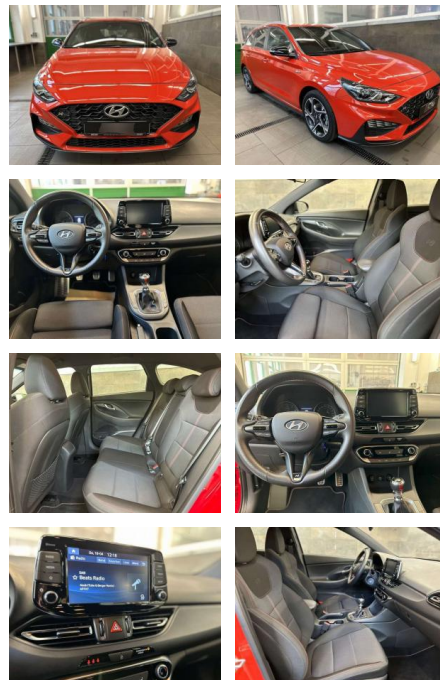

## Hyundai i30 i30 cw N Line Mild-Hybrid DAB NAVI

CS09-1673781 **Angebotsnr.:**

Erstzulassung:	Kilometer:	Farbe:	Leistung:	Kraftstoffart:
01.09.2021	27.618	Rot	88 kW / 120 PS	Benzin

**PREIS**  
**21.790 €**