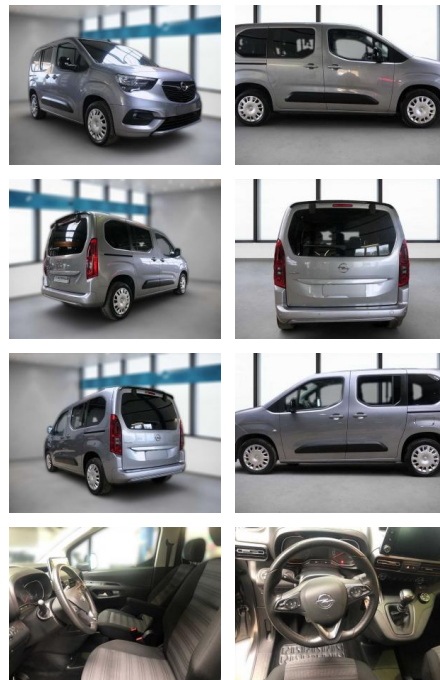

Ihr Ansprechpartner

Herr Besart Mustafa
E-Mail: info@azmeppen.de
Telefon: 0

Autozentrum Meppen
Lingener Strasse 61 - 49716 Meppen - Tel.: 0162 / 7741774

Opel Combo

DB05-100238468 Angebotsnr.:

Erstzulassung:	Kilometer:	Farbe:	Leistung:	Kraftstoffart:
01.01.2022	54.562	Silber	96 kW / 131 PS	Diesel