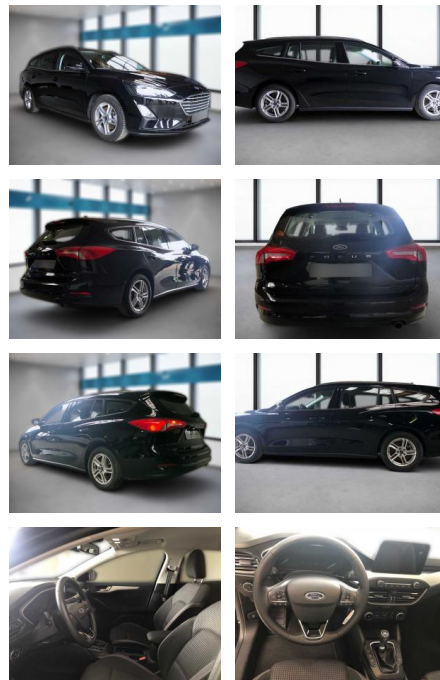

Erstzulassung:	Kilometer:	Farbe:	Leistung:	Kraftstoffart:
01.10.2021	29.838	Schwarz	74 kW / 101 PS	Benzin

PREIS
18.040 €

FINANZIERUNGSBEISPIEL

Laufzeit: 72 Monate Anzahlung: 25 %
Basis-Finanzierung:* Mtl. Rate:
Zielraten-Finanzierung:** Mtl. Rate: **153 €**