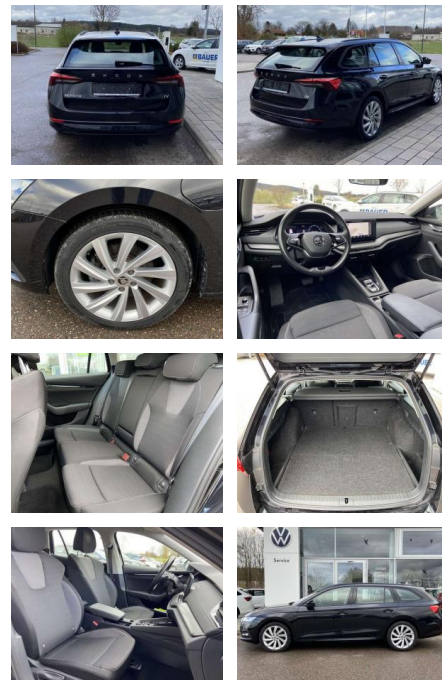

Ihr Ansprechpartner

Herr Besart Mustafa
E-Mail: info@azmeppen.de
Telefon: 0160 90201020

Autozentrum Meppen
Lingener Strasse 61 - 49716 Meppen - Tel.: 0162 / 7741774

Skoda Octavia Combi 1.4 TSI DSG Ambition

SS00-128745 **Angebotsnr.:**

Erstzulassung:	Kilometer:	Farbe:	Leistung:	Kraftstoffart:
01.04.2021	44.061		150 kW / 204 PS	Benzin

PREIS
24.660 €

FINANZIERUNGSBEISPIEL
Laufzeit: 72 Monate   Anzahlung: 25 %
Basis-Finanzierung:*   Mtl. Rate:
Zielraten-Finanzierung:** **209 €**

* Basisfinanzierung: Anzahlung: 6.165 Euro, Laufzeit: 72 Monate, Nettodarlehen: 18.495 Euro, Gesamtbetrag: 29.093 Euro, Zinssätze: 7.71% Sollz. (gebunden), 7.99% eff.
** Zielratenfinanzierung: Anzahlung: 6.165 Euro, Laufzeit: 72 Monate, Nettodarlehen: 18.495 Euro, Zielrate: 12.330 Euro, Gesamtbetrag: 30.817 Euro, Zinssätze: 7.71% Sollz. (gebunden), 7.99% eff.,

Vermittlung für: Santander Consumer Bank
Repräsentatives Beispiel gem. § 17 Abs. 4 PAngV. Diese Finanzierungsangebote sind Beispiele. Gerne ermitteln wir für Sie Ihr individuelles Angebot.

Ausstattung

Sicherheit

- Anti-Blockiersystem ABS

Multimedia

- Radio

Interieur

- Sitzheizung vorne Innenspiegel automatisch abblendbar Lendenwirbelstützen vorne Climatronic Mittelarmlehne vorne Kindersicherung elektrisch betätigt Vordersitze höhenverstellbar Rücksitzbanklehne geteilt umlegbar mit Mittelarmlehne Netztrennwand Isofix Rücksitzbank und Beifahrersitz

Exterieur

- beheizbare Scheibenwaschdüsen vorne Dachreling Einparkhilfe hinten Außenspiegel el. anklappbar sowie

- Fußgänger und Radfahrer Scheckheftgepflegt Servotronic Berganfahrassistent 4 x elektrische Fensterheber el. Differenzialsperre (XDS) Reifendruckkontrolle Start-Stop-Automatik el. Parkbremse inkl. AutoHold-Funktion Geschwindigkeitsregelanlage (Tempomat) inkl. Geschwindigkeitsbegrenzer Pannen-Set Keyless Advanced - schlüsselloses Schließ- und Startsystem e-Call Notrufsystem Euro 6d-ISC-FCM Infotainment: Navigationssystem Columbus Smart-Link (Apple CarPlay und Android Auto) kabellos und kabelgebunden Virtual cockpit - digitales Kombiinstrument DAB - digitaler Radioempfang USB Typ C 8 Lautsprecher Freisprecheinrichtung (Bluetooth) und induktives Laden Farbe: Black Magic Perleffekt -Fr. 08:00-18:00

- Samstags bis 16:00 Uhr geöffnet. Gerne beraten wir Sie über günstige Finanzierungsmodelle und nehmen Ihr derzeitiges Fahrzeug in Zahlung. www.auto-schuechl.de/finanzierung Irrtümer
- Änderungen oder Zwischenverkauf vorbehalten. www.auto-schuechl.de

Weiteres

- Pakete: 150 kW Systemleistung (110 kW Leistung Ottomotor) 6-Gang-DSG-Automatikgetriebe Plug-In Hybrid

STÄNDIG ÜBER 15.000 FAHRZEUGE IM BESTAND!