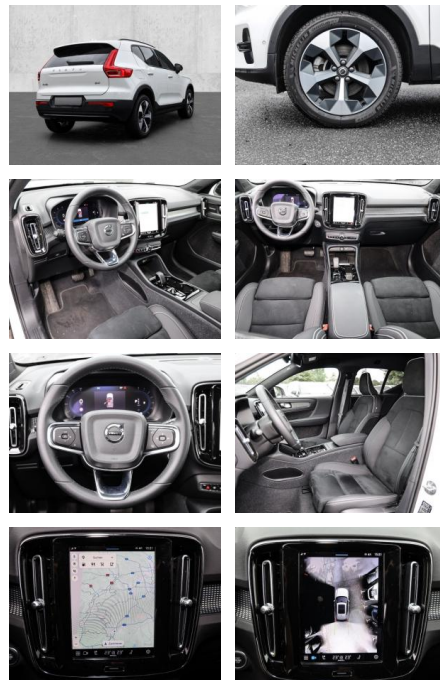

Ihr Ansprechpartner

Herr Khambis Kuraischie
E-Mail: info@azmeppen.de
Telefon: 0162 7741774

Autozentrum Meppen
Lingener Strasse 61 - 49716 Meppen - Tel.: 0162 / 7741774

Volvo XC40 Plus Dark 2WD B4 EU6d digitales

MA05-2543-24 Angebotsnr.:

Erstzulassung:	Kilometer:	Farbe:	Leistung:	Kraftstoffart:
01.06.2023	20.826	Weiß	145 kW / 197 PS	Benzin

PREIS
39.510 €

FINANZIERUNGSBEISPIEL

Laufzeit: 72 Monate   Anzahlung: 25 %
Basis-Finanzierung:*   Mtl. Rate:
Zielraten-Finanzierung:**   **335 €**

* Basisfinanzierung: Anzahlung: 9.878 Euro, Laufzeit: 72 Monate, Nettodarlehen: 29.633 Euro, Gesamtbetrag: 46.613 Euro, Zinssätze: 7.71% Sollz. (gebunden), 7.99% eff.
** Zielratenfinanzierung: Anzahlung: 9.878 Euro, Laufzeit: 72 Monate, Nettodarlehen: 29.633 Euro, Zielrate: 19.755 Euro, Gesamtbetrag: 49.376 Euro, Zinssätze: 7.71% Sollz. (gebunden), 7.99% eff.,

Vermittlung für: Santander Consumer Bank
Repräsentatives Beispiel gem. § 17 Abs. 4 PAngV. Diese Finanzierungsangebote sind Beispiele. Gerne ermitteln wir für Sie Ihr individuelles Angebot.

Ausstattung

Sicherheit

- PDC Park Distance Control hinten
- Anti-Blockiersystem ABS
- Antischlupfregelung ASC+T
- elektronische Stabilitätskontrolle (ESP / DSP)
- Servolenkung
- Regensensor
- Wegfahrsperrung
- Kindersitzbefestigung
- PDC Park Distance Control vorne
- **ABS**
- Airbag
- Beifahrer-Airbag
- Wegfahrsperrung
- Seitenairbags
- ESP
- Reifendruckkontrolle
- Traktionskontrolle
- Kopfairbag
- Knieairbag

- Kindersitzbefestigung
- Anhängerstabilisierung
- Pannenset
- **Entertainment: Soundsystem**
- Radio
- USB-Anschluss
- Harman-Kardon
- Apple CarPlay
- Android Auto
- DAB
- Induktionsladen für Smartphones

Multimedia

- Radio
- el. Sitzverstellung

Komfort

- Zentralverriegelung
- **Servolenkung**
- Zentralverriegelung

- Elektrischer Fensterheber
- Sitzheizung
- Elektrische Aussenspiegel
- Teilbare Rücksitzlehne
- Tempomat
- Multifunktionslenkrad
- Keyless Go Startfunktion
- Elektrische Sitze
- Innenspiegel autom. abblendbar
- Mittelarmlehne
- Lenksäule einstellbar
- ParkDistanceControl vorne und hinten
- Elektrische Heckklappe
- Beheizbare Frontscheibe
- Keyless Entry
- Memory Sitze
- Ambientebeleuchtung
- Lordosenstütze
- Lederlenkrad
- Geschwindigkeitsbegrenzungsanlage
- Klimaautomatik-2-Zonen

STÄNDIG ÜBER 15.000 FAHRZEUGE IM BESTAND!