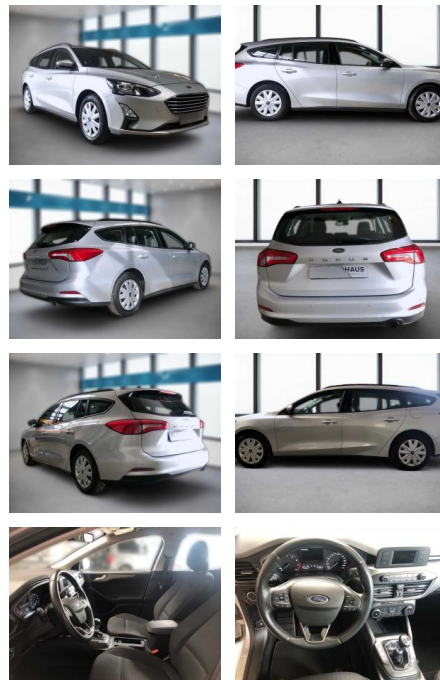

Erstzulassung:	Kilometer:	Farbe:	Leistung:	Kraftstoffart:
01.05.2020	77.870	Silber	74 kW / 101 PS	Benzin

PREIS
13.630 €

FINANZIERUNGSBEISPIEL

Laufzeit: 72 Monate Anzahlung: 25 %
Basis-Finanzierung:* Mtl. Rate:
Zielraten-Finanzierung:** Mtl. Rate: **115 €**