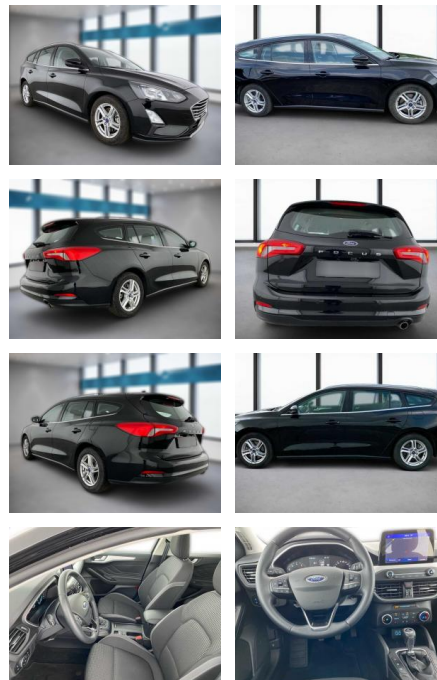

## Ford Focus

DB05-100193249 Angebotsnr.:

Erstzulassung:	Kilometer:	Farbe:	Leistung:	Kraftstoffart:
01.03.2021	31.456	Schwarz	74 kW / 101 PS	Benzin

**PREIS**  
**18.040 €**