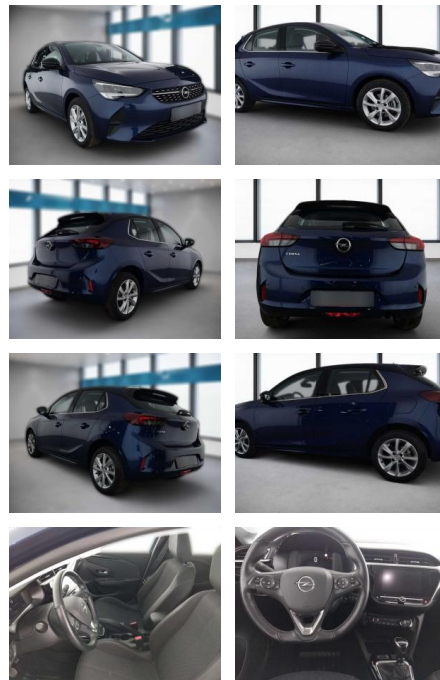

Erstzulassung:	Kilometer:	Farbe:	Leistung:	Kraftstoffart:
01.03.2021	15.388	Blau	74 kW / 101 PS	Benzin

PREIS
16.330 €

FINANZIERUNGSBEISPIEL

Laufzeit: 72 Monate Anzahlung: 25 %
Basis-Finanzierung:* Mtl. Rate:
Zielraten-Finanzierung:** Mtl. Rate: **138 €**