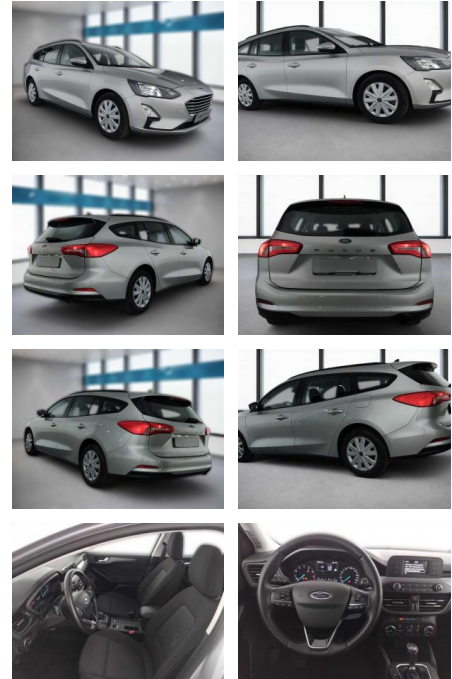

Erstzulassung:	Kilometer:	Farbe:	Leistung:	Kraftstoffart:
01.12.2021	35.671	Silber	74 kW / 101 PS	Benzin

PREIS
18.410 €

FINANZIERUNGSBEISPIEL

Laufzeit: 72 Monate Anzahlung: 25 %
Basis-Finanzierung:* Mtl. Rate:
Zielraten-Finanzierung:** **156 €**