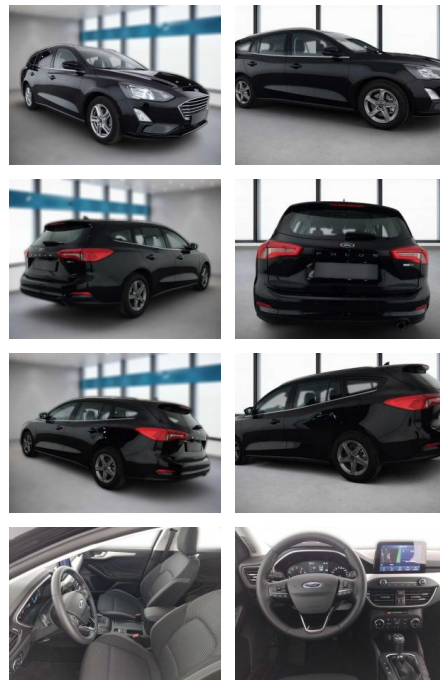

Ihr Ansprechpartner

Herr Besart Mustafa
E-Mail: info@azmeppen.de
Telefon: 0

Autozentrum Meppen
Lingener Strasse 61 - 49716 Meppen - Tel.: 0162 / 7741774

Ford Focus

DB05-10023607 **Angebotsnr.:**

Erstzulassung:	Kilometer:	Farbe:	Leistung:	Kraftstoffart:
01.02.2022	6.836	Schwarz	92 kW / 125 PS	Hybrid

PREIS
21.470 €

FINANZIERUNGSBEISPIEL

Laufzeit: 72 Monate   Anzahlung: 25 %
Basis-Finanzierung:*   Mtl. Rate:
Zielraten-Finanzierung:**   Mtl. Rate: **182 €**

* Basisfinanzierung: Anzahlung: 5.368 Euro, Laufzeit: 72 Monate, Nettodarlehen: 16.103 Euro, Gesamtbetrag: 25.330 Euro, Zinssätze: 7.71% Sollz. (gebunden), 7.99% eff.
** Zielratenfinanzierung: Anzahlung: 5.368 Euro, Laufzeit: 72 Monate, Nettodarlehen: 16.103 Euro, Zielrate: 10.735 Euro, Gesamtbetrag: 26.831 Euro, Zinssätze: 7.71% Sollz. (gebunden), 7.99% eff.,

Vermittlung für: Santander Consumer Bank
Repräsentatives Beispiel gem. § 17 Abs. 4 PAngV. Diese Finanzierungsangebote sind Beispiele. Gerne ermitteln wir für Sie Ihr individuelles Angebot.

Ausstattung

Sicherheit

- PDC Park Distance Control hinten
- Anti-Blockiersystem ABS
- Antischlupfregelung ASC+T
- elektronische Stabilitätskontrolle (ESP / DSP)
- Servolenkung
- Regensensor
- Wegfahrsperre
- Kindersitzbefestigung
- PDC Park Distance Control vorne

Multimedia

- Radio
- Navigation mit Bildschirm
- Bluetooth

Komfort

- Zentralverriegelung
- Bordcomputer

Interieur

- Multifunktionslenkrad
- Sportsitze
- el. Fensterheber
- Sitzheizung

Exterieur

- Leichtmetallfelgen
- metallic
- Nebelscheinwerfer
- Dachreling

Weiteres

- Lichtsensor
- elektrische Aussenspiegel
- Start Stop Automatik
- **Fahrzeug-Nr: 100236070 Media ***
  Audio-Navigationssystem Ford mit AppLink
  * Media-Anschlüsse USB vorne * Wifi
  Netzwerk * Mobiltelefonintegration Apple
  CarPlay * Android Auto * Audiobedienung

- automatisches Bremsen
- Brems bei niedriger Geschwindigkeit Mindestgeschw. Zur Aktivierung: 5 km/h Fußgängerschutz
- **visuelle/akustische Warnung ***
  Fahrassistenz-System:
  Berganfahr-Assistent (Hill-Holder)
  Außenausstattung * LED Licht
  Abblendlicht und Tagfahrlicht *
  Gewichte: Zulässiges Gesamtgewicht (kg): 1.940
  • Leergewicht (kg): 1.388
  • Anhängelast gebremst (kg): 1.000 und Anhängelast ungebremst (kg): 690 *
  • LM-Felgen * Dachreling (Aluminium) *
  • Tagfahrlicht * Tagfahrlicht LED *
  • Nebelscheinwerfer mit statischem Abbiegelicht * Verglasung getönt *
  • Außen-Abmessungen: 4.668 Länge (mm)
  • Breite (mm): 1.825
  • Höhe (mm): 1.494

STÄNDIG ÜBER 15.000 FAHRZEUGE IM BESTAND!