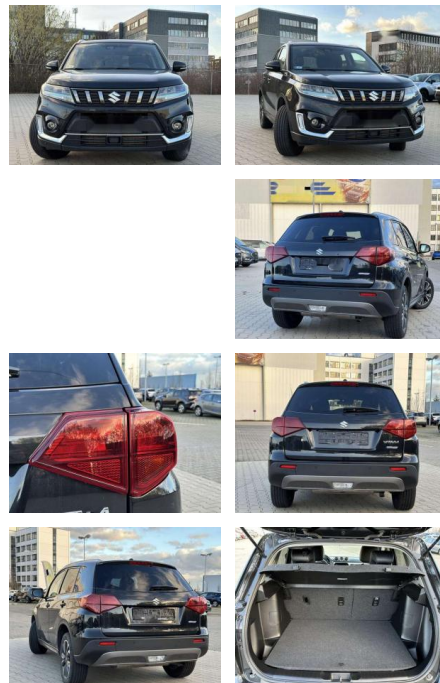

Ihr Ansprechpartner

Herr Khambis Kuraischie
E-Mail: info@azmeppen.de
Telefon: 0162 7741774

Autozentrum Meppen
Lingener Strasse 61 - 49716 Meppen - Tel.: 0162 / 7741774

Suzuki Vitara 1.4 mHEV Lager! Comfort+ Leder

AM53B-173694Angebotsnr.:

| Erstzulassung: | Kilometer: | Farbe: | Leistung: | Kraftstoffart: | Verbr. komb. | CO2-Emission | CO2-Klasse (WLTP) |
|----------------|------------|---------|----------------|----------------|--------------|--------------|-------------------|
| 01.09.2021 | 39.000 | Schwarz | 95 kW / 129 PS | Benzin | 5,3 l/100km | 119 g/km | D |