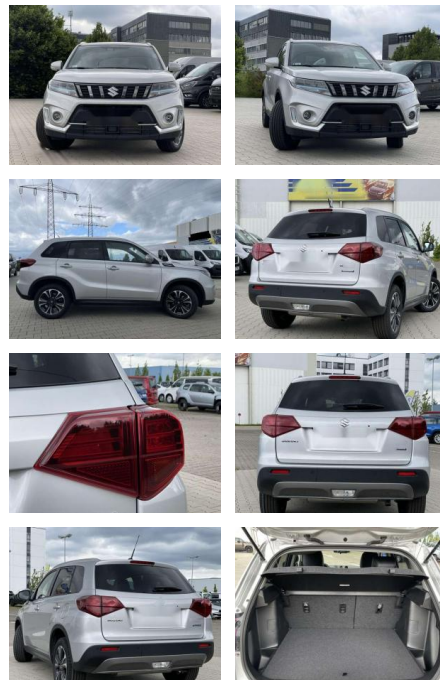

AM53B-173693Angebotsnr.:

Erstzulassung:	Kilometer:	Farbe:	Leistung:	Kraftstoffart:	Verbr. komb.	CO2-Emission	CO2-Klasse (WLTP)
01.03.2021	49.000	Silber	95 kW / 129 PS	Benzin	5,3 l/100km	119 g/km	D

PREIS
21.870 €