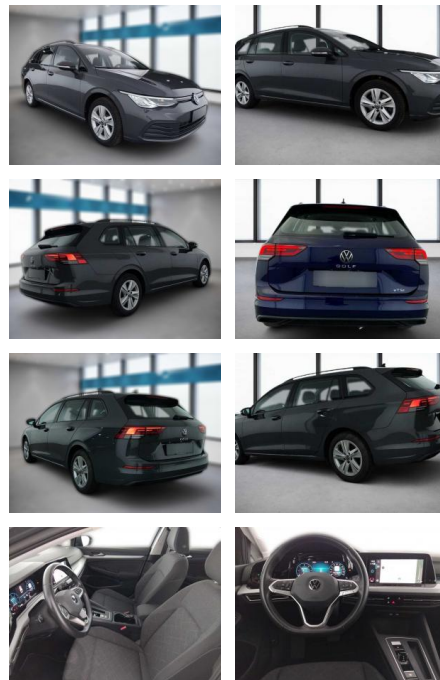

Erstzulassung:	Kilometer:	Farbe:	Leistung:	Kraftstoffart:
01.02.2022	46.720	Grau	85 kW / 116 PS	Diesel

PREIS
24.290 €

FINANZIERUNGSBEISPIEL

Laufzeit: 72 Monate Anzahlung: 25 %
Basis-Finanzierung:* Mtl. Rate:
Zielraten-Finanzierung:** **206 €**