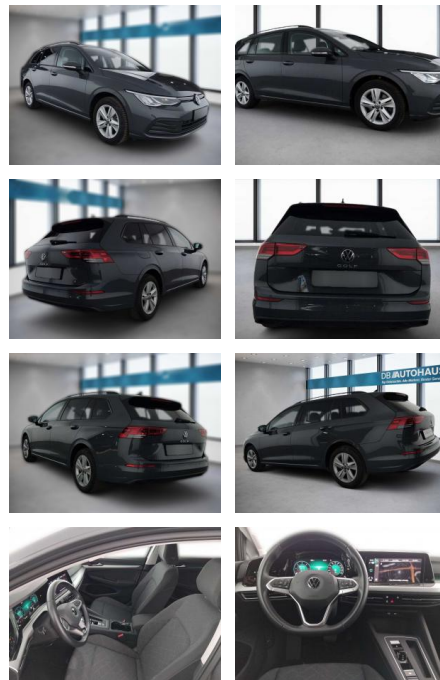

Erstzulassung:	Kilometer:	Farbe:	Leistung:	Kraftstoffart:
01.03.2022	45.612	Grau	85 kW / 116 PS	Diesel

PREIS
24.540 €

FINANZIERUNGSBEISPIEL

Laufzeit: 72 Monate Anzahlung: 25 %
Basis-Finanzierung:* Mtl. Rate:
Zielraten-Finanzierung:** **208 €**