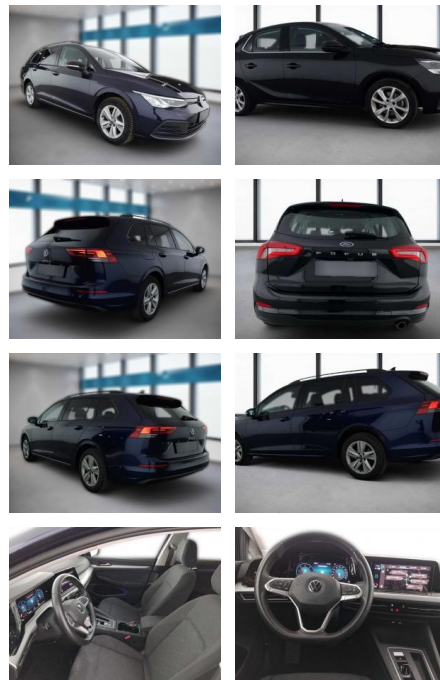

Erstzulassung:	Kilometer:	Farbe:	Leistung:	Kraftstoffart:
01.03.2022	71.964	Diverse	110 kW / 150 PS	Diesel

PREIS
24.290 €

FINANZIERUNGSBEISPIEL

Laufzeit: 72 Monate Anzahlung: 25 %
Basis-Finanzierung:* Mtl. Rate:
Zielraten-Finanzierung:** **206 €**