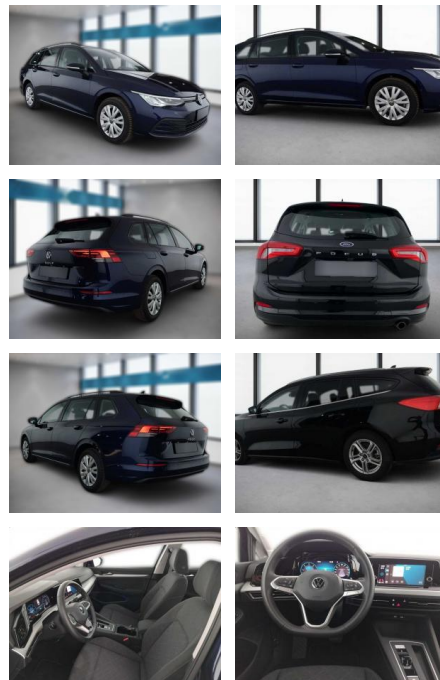

Erstzulassung:	Kilometer:	Farbe:	Leistung:	Kraftstoffart:
01.01.2022	14.813	Diverse	110 kW / 150 PS	Diesel

PREIS
28.340 €

FINANZIERUNGSBEISPIEL

Laufzeit: 72 Monate Anzahlung: 25 %
Basis-Finanzierung:* Mtl. Rate:
Zielraten-Finanzierung:** **240 €**