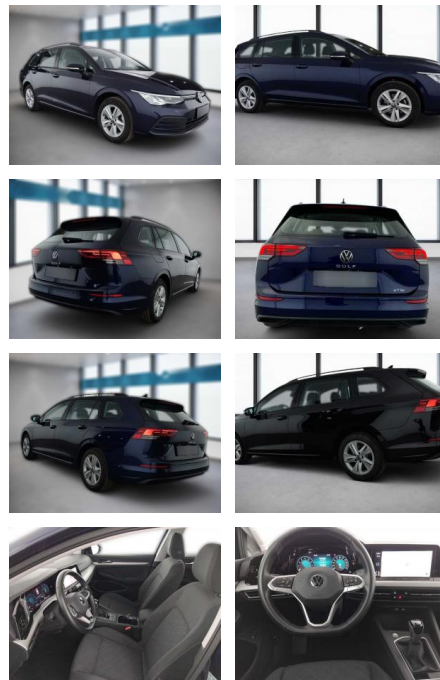

## Volkswagen Golf

DB05-100219600Angebotsnr.:

Erstzulassung:	Kilometer:	Farbe:	Leistung:	Kraftstoffart:
01.10.2021	42.537	Diverse	81 kW / 110 PS	Benzin

**PREIS**  
**22.210 €**