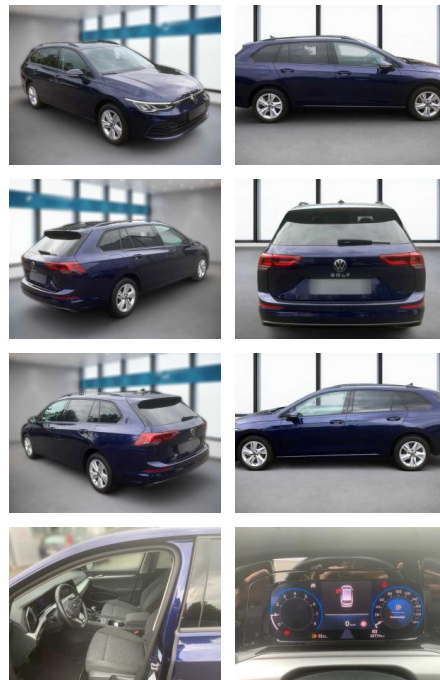

Erstzulassung:	Kilometer:	Farbe:	Leistung:	Kraftstoffart:
01.06.2022	20.770	Blau	81 kW / 110 PS	Benzin

PREIS
21.350 €

FINANZIERUNGSBEISPIEL

Laufzeit: 72 Monate Anzahlung: 25 %
Basis-Finanzierung:* Mtl. Rate:
Zielraten-Finanzierung:** **181 €**