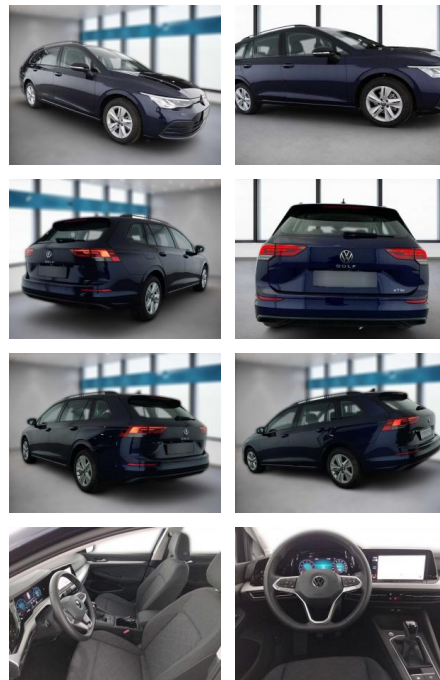

Erstzulassung:	Kilometer:	Farbe:	Leistung:	Kraftstoffart:
01.06.2022	8.386	Diverse	81 kW / 110 PS	Benzin

PREIS
22.450 €

FINANZIERUNGSBEISPIEL
Laufzeit: 72 Monate Anzahlung: 25 %
Basis-Finanzierung:* Mtl. Rate:
Zielraten-Finanzierung:** **190 €**