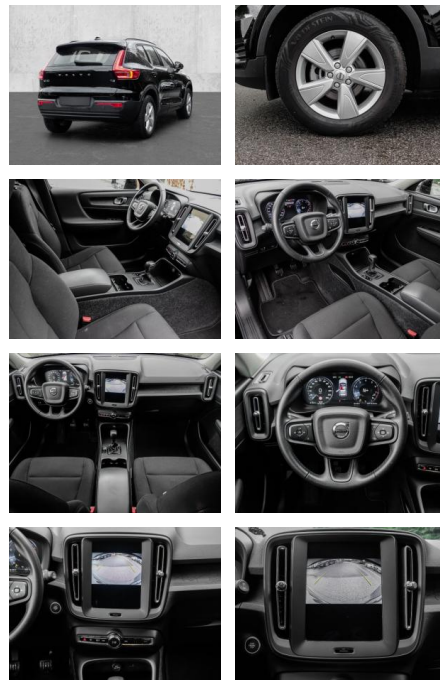

Ihr Ansprechpartner

Herr Khambis Kuraischie
E-Mail: info@azmeppen.de
Telefon: 0162 7741774

Autozentrum Meppen
Lingener Strasse 61 - 49716 Meppen - Tel.: 0162 / 7741774

Volvo XC40 Momentum Core 2WD T2 EU6d

MA05-2905-24 Angebotsnr.:

Erstzulassung:	Kilometer:	Farbe:	Leistung:	Kraftstoffart:
01.05.2021	56.710	Schwarz	95 kW / 129 PS	Benzin

PREIS
23.540 €

FINANZIERUNGSBEISPIEL

Laufzeit: 72 Monate   Anzahlung: 25 %
Basis-Finanzierung:*   Mtl. Rate:
Zielraten-Finanzierung:**   Mtl. Rate: **199 €**

* Basisfinanzierung: Anzahlung: 5.885 Euro, Laufzeit: 72 Monate, Nettodarlehen: 17.655 Euro, Gesamtbetrag: 27.772 Euro, Zinssätze: 7.71% Sollz. (gebunden), 7.99% eff.
** Zielratenfinanzierung: Anzahlung: 5.885 Euro, Laufzeit: 72 Monate, Nettodarlehen: 17.655 Euro, Zielrate: 11.770 Euro, Gesamtbetrag: 29.418 Euro, Zinssätze: 7.71% Sollz. (gebunden), 7.99% eff.,

Vermittlung für: Santander Consumer Bank
Repräsentatives Beispiel gem. § 17 Abs. 4 PAngV. Diese Finanzierungsangebote sind Beispiele. Gerne ermitteln wir für Sie Ihr individuelles Angebot.

Ausstattung

Sicherheit

- PDC Park Distance Control hinten
- Anti-Blockiersystem ABS
- Antischlupfregelung ASC+T
- elektronische Stabilitätskontrolle (ESP / DSP)
- Servolenkung
- Regensensor
- Wegfahrsperrung
- Kindersitzbefestigung
- PDC Park Distance Control vorne
- **ABS**
- Airbag
- Beifahrer-Airbag
- Wegfahrsperrung
- Seitenairbags
- ESP
- Reifendruckkontrolle
- Traktionskontrolle
- Kopfairbag
- Knieairbag

- Kindersitzbefestigung
- Anhängerstabilisierung
- Pannenset
- **Entertainment: Soundsystem**
- Radio
- USB-Anschluss
- Sprachsteuerung
- DAB
- WLAN
- •

Multimedia

- Radio

Komfort

- Zentralverriegelung
- **Klimaautomatik**
- Servolenkung
- Zentralverriegelung
- Elektrischer Fensterheber
- Elektrische Aussenspiegel

- Teilbare Rücksitzlehne
- Tempomat
- Multifunktionslenkrad
- Innenspiegel autom. abblendbar
- Mittelarmlehne
- Lenksäule einstellbar
- ParkDistanceControl vorne und hinten
- Lordosenstütze
- Lederlenkrad
- Geschwindigkeitsbegrenzungsanlage
- Funkfernbedienung
- **Sicht: LED-Hauptscheinwerfer**
- LED-Tagfahrlicht
- Scheinwerferregulierung
- Aussenspiegel beheizbar
- Privacyverglasung
- •

Interieur

- Multifunktionslenkrad
- el. Fensterheber

STÄNDIG ÜBER 15.000 FAHRZEUGE IM BESTAND!