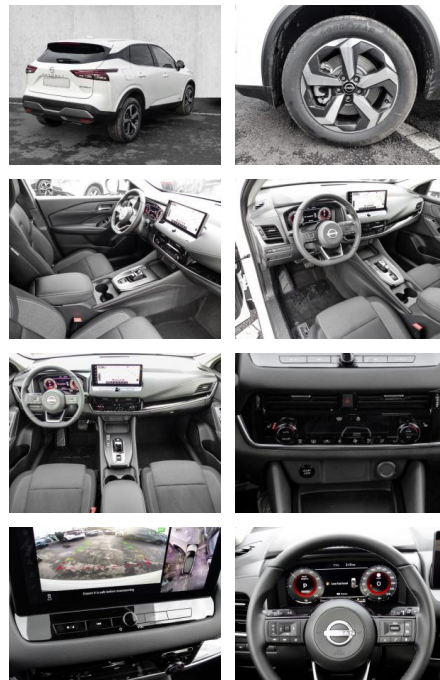

Ihr Ansprechpartner

Herr Khambis Kuraischie
E-Mail: info@azmeppen.de
Telefon: 0162 7741774

Autozentrum Meppen
Lingener Strasse 61 - 49716 Meppen - Tel.: 0162 / 7741774

Nissan Qashqai N-Connecta 1.5 VC-T e-POWER 190

MA05-cen125038 Gebotsnr.:

Erstzulassung:	Kilometer:	Farbe:	Leistung:	Kraftstoffart:
01.03.2023	5.000	Weiß	140 kW / 190 PS	Hybrid

PREIS
29.980 €

FINANZIERUNGSBEISPIEL

Laufzeit: 72 Monate   Anzahlung: 25 %
Basis-Finanzierung:*   Mtl. Rate:
Zielraten-Finanzierung:** **254 €**

* Basisfinanzierung: Anzahlung: 7.495 Euro, Laufzeit: 72 Monate, Nettodarlehen: 22.485 Euro, Gesamtbetrag: 35.370 Euro, Zinssätze: 7.71% Sollz. (gebunden), 7.99% eff.
** Zielratenfinanzierung: Anzahlung: 7.495 Euro, Laufzeit: 72 Monate, Nettodarlehen: 22.485 Euro, Zielrate: 14.990 Euro, Gesamtbetrag: 37.466 Euro, Zinssätze: 7.71% Sollz. (gebunden), 7.99% eff.,

Vermittlung für: Santander Consumer Bank
Repräsentatives Beispiel gem. § 17 Abs. 4 PAngV. Diese Finanzierungsangebote sind Beispiele. Gerne ermitteln wir für Sie Ihr individuelles Angebot.

Ausstattung

Sicherheit

- PDC Park Distance Control hinten
- Anti-Blockiersystem ABS
- Antischlupfregelung ASC+T
- elektronische Stabilitätskontrolle (ESP / DSP)
- Servolenkung
- Regensensor
- Wegfahrsperrung
- Kindersitzbefestigung
- PDC Park Distance Control vorne
- **ABS**
- Airbag
- Beifahrer-Airbag
- Wegfahrsperrung
- Seitenairbags
- Alarmanlage
- ESP
- Reifendruckkontrolle
- Traktionskontrolle
- Kopfairbag

- Kindersitzbefestigung
- Pannenset
- **Entertainment: Navigationssystem**
- Radio
- AUX-In
- USB-Anschluss
- Bluetooth
- Freisprecheinrichtung
- Apple CarPlay
- Android Auto
- Sprachsteuerung
- DAB
- WLAN
- Touchscreen
- •

Multimedia

- Radio
- Navigation mit Bildschirm
- Bluetooth

Komfort

- Zentralverriegelung
- Bordcomputer
- **Servolenkung**
- Zentralverriegelung
- Elektrischer Fensterheber
- Sitzheizung
- Elektrische Aussenspiegel
- Teilbare Rucksitzlehne
- Tempomat
- Multifunktionslenkrad
- Keyless Go Startfunktion
- Innenspiegel autom. abblendbar
- Mittelarmlehne
- Innenraumfilter
- ParkDistanceControl vorne und hinten
- Elektrische Heckklappe
- Beheizbare Frontscheibe
- Keyless Entry
- Ambientebeleuchtung
- Lederlenkrad

STÄNDIG ÜBER 15.000 FAHRZEUGE IM BESTAND!