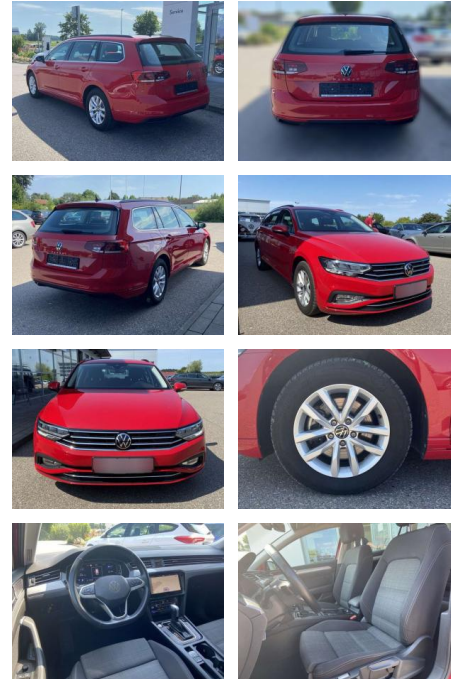

## Volkswagen Passat Variant 2.0 TDI DSG BUSINESS

SS00-135990 **Angebotsnr.:**

Erstzulassung:	Kilometer:	Farbe:	Leistung:	Kraftstoffart:
01.02.2022	35.579	Rot	90 kW / 122 PS	Benzin

**PREIS**  
**24.050 €**