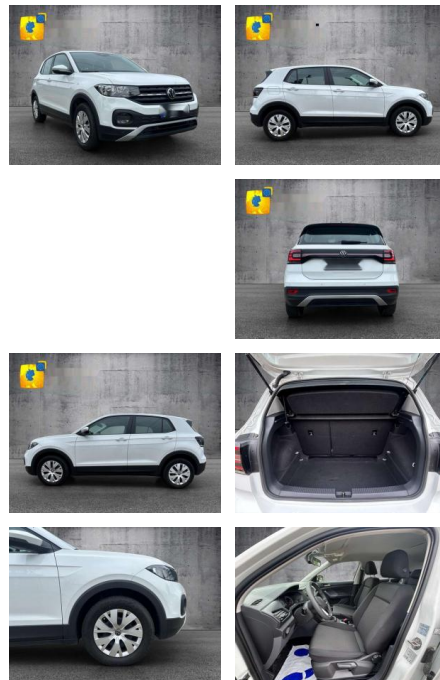

Erstzulassung:	Kilometer:	Farbe:	Leistung:	Kraftstoffart:
01.02.2021	69.900	Weiß	75 kW / 102 PS	Benzin

PREIS
16.760 €

FINANZIERUNGSBEISPIEL
 Laufzeit: 72 Monate Anzahlung: 25 %
 Basis-Finanzierung:* Mtl. Rate:
 Zielraten-Finanzierung:** **142 €**