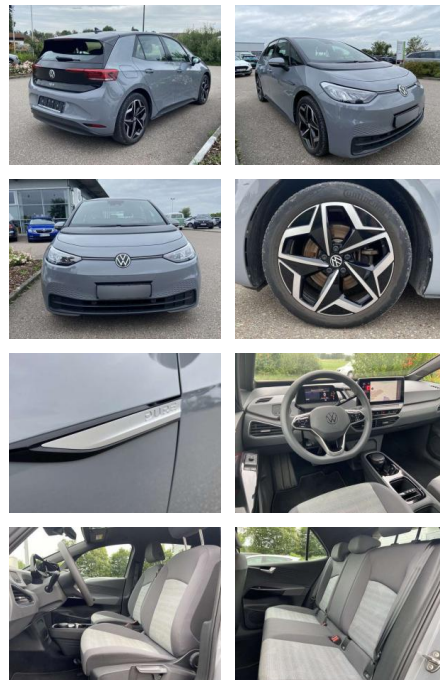

SS00-074732 Angebotsnr.:

Erstzulassung:	Kilometer:	Farbe:	Leistung:	Kraftstoffart:
01.05.2021	23.758		110 kW / 150 PS	Benzin

PREIS	FINANZIERUNGSBEISPIEL	
20.750 €	Laufzeit: 72 Monate	Anzahlung: 25 %
	Basis-Finanzierung:**	Mtl. Rate:
	Zielraten-Finanzierung:**	176 €

Ausstattung

Sicherheit

- Anti-Blockiersystem ABS

Multimedia

- Radio

Interieur

- Armlehne für Vordersitze Fahrersitz höhenverstellbar Make-Up Spiegel
- beleuchtet Rücksitzbanklehne geteilt umlegbar Multifunktionslenkrad mit Touch-Bedienung Isofix Rücksitzbank und Beifahrersitz

Exterieur

- Außenspiegel el. einstellbar und beheizbar Leichtmetallräder 19" Licht- und Sicht: LED-Scheinwerfer LED-Heckleuchten Technik: CCS-Ladedose Climatronic 100 kW Ladeleistung DC (Gleichstrom) Batteriekapazität 55 kW