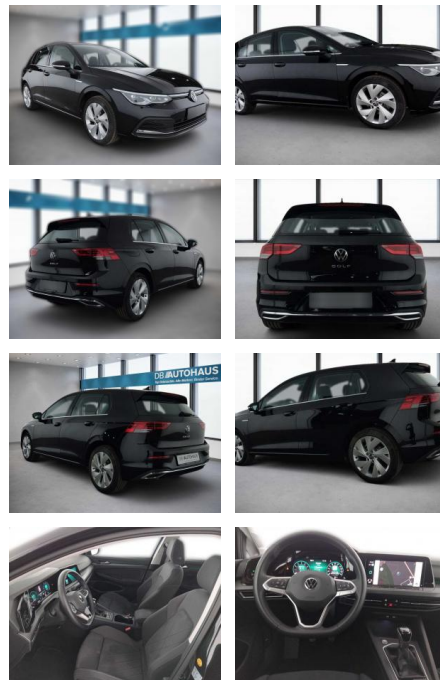

Erstzulassung:	Kilometer:	Farbe:	Leistung:	Kraftstoffart:
01.02.2022	21.837	Diverse	96 kW / 131 PS	Benzin

PREIS
23.310 €

FINANZIERUNGSBEISPIEL

Laufzeit: 72 Monate Anzahlung: 25 %
Basis-Finanzierung:* Mtl. Rate:
Zielraten-Finanzierung:** **197 €**