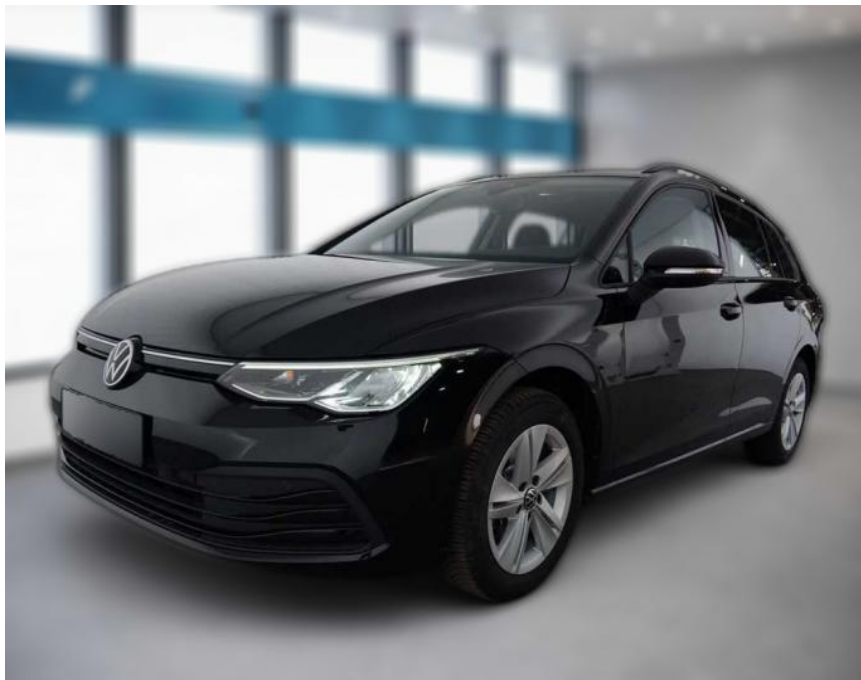

Erstzulassung:	Kilometer:	Farbe:	Leistung:	Kraftstoffart:
01.02.2022	21.837	Diverse	96 kW / 131 PS	Benzin

PREIS
23.310 €

FINANZIERUNGSBEISPIEL

Laufzeit: 72 Monate Anzahlung: 25 %
Basis-Finanzierung:* Mtl. Rate:
Zielraten-Finanzierung:** **197 €**