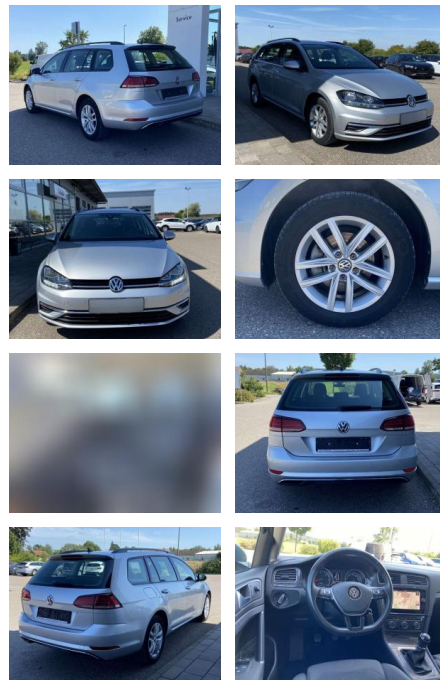

SS00-533555AAngebotsnr.:

Erstzulassung:	Kilometer:	Farbe:	Leistung:	Kraftstoffart:
01.01.2020	35.714	Silber	85 kW / 116 PS	Benzin

PREIS
21.060 €

FINANZIERUNGSBEISPIEL

Laufzeit: 72 Monate Anzahlung: 25 %
Basis-Finanzierung:* Mtl. Rate:
Zielraten-Finanzierung:** **178 €**