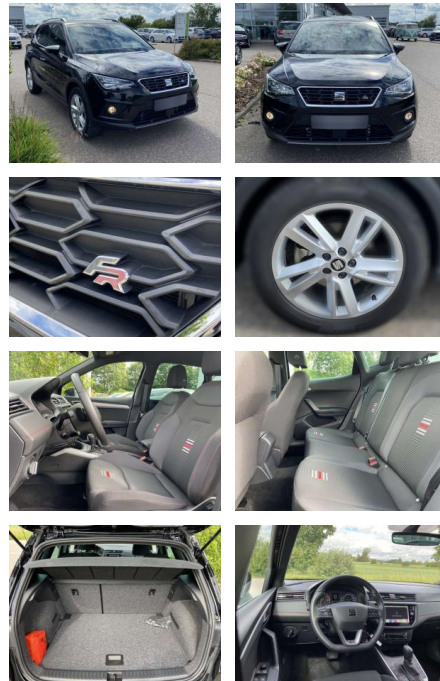

Ihr Ansprechpartner

Herr Besart Mustafa
E-Mail: info@azmeppen.de
Telefon: 0160 90201020

Autozentrum Meppen
Lingener Strasse 61 - 49716 Meppen - Tel.: 0162 / 7741774

Seat Arona 1.5 TSI DSG FR-LINE PAKET-M+BEATS

SS00-142845 Angebotsnr.:

Erstzulassung:	Kilometer:	Farbe:	Leistung:	Kraftstoffart:
01.05.2021	23.667		110 kW / 150 PS	Benzin

PREIS
22.910 €

FINANZIERUNGSBEISPIEL

Laufzeit: 72 Monate   Anzahlung: 25 %
Basis-Finanzierung:*   Mtl. Rate:
Zielraten-Finanzierung:** **194 €**

* Basisfinanzierung: Anzahlung: 5.728 Euro, Laufzeit: 72 Monate, Nettodarlehen: 17.183 Euro, Gesamtbetrag: 27.029 Euro, Zinssätze: 7.71% Sollz. (gebunden), 7.99% eff.
** Zielratenfinanzierung: Anzahlung: 5.728 Euro, Laufzeit: 72 Monate, Nettodarlehen: 17.183 Euro, Zielrate: 11.455 Euro, Gesamtbetrag: 28.631 Euro, Zinssätze: 7.71% Sollz. (gebunden), 7.99% eff.,

Vermittlung für: Santander Consumer Bank
Repräsentatives Beispiel gem. § 17 Abs. 4 PAngV. Diese Finanzierungsangebote sind Beispiele. Gerne ermitteln wir für Sie Ihr individuelles Angebot.

Ausstattung

Sicherheit

- Anti-Blockiersystem ABS

Multimedia

- Radio

Interieur

- Sitzheizung vorne Innenspiegel automatisch abblendbar Climatronic Mittelarmlehne vorne Vordersitze höhenverstellbar Kindersitzverankerung für Kindersitzsystem ISOFIX 2 Leseleuchten vorne Schubladen unter den Vordersitzen Rücksitzbanklehne geteilt umlegbar Multifunktions-Sportlederlenkrad mit Schaltwippen

Exterieur

- Parklenkassistent mit Einparkhilfe vorne und hinten Dachreling chrom abgedunkelte

- Samstags bis 16:00 Uhr geöffnet. Gerne beraten wir Sie über günstige Finanzierungsmodelle und nehmen Ihr derzeitiges Fahrzeug in Zahlung. www.auto-schuechl.de/finanzierung Irrtümer
- Änderungen oder Zwischenverkauf vorbehalten. www.auto-schuechl.de

Weiteres

- Pakete: 7-Gang-DSG-Automatikgetriebe FR-Line Winterpaket

STÄNDIG ÜBER 15.000 FAHRZEUGE IM BESTAND!