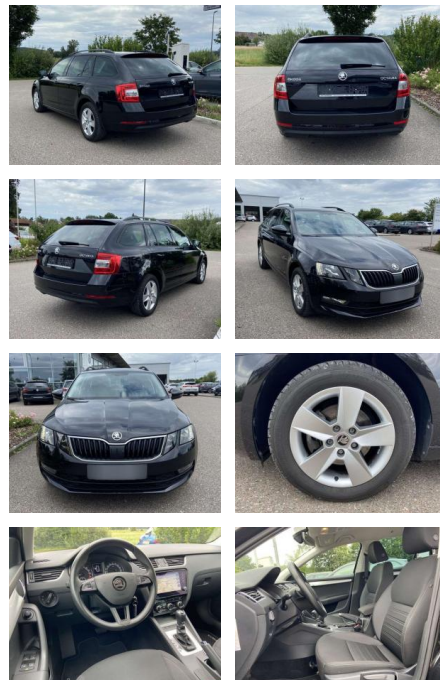

## Skoda Octavia Combi 2.0 TDI DSG Ambition AHK

SS00-114786AAngebotsnr.:

| Erstzulassung: | Kilometer: | Farbe: | Leistung:       | Kraftstoffart: |
|----------------|------------|--------|-----------------|----------------|
| 01.01.2020     | 49.690     |        | 110 kW / 150 PS | Benzin         |