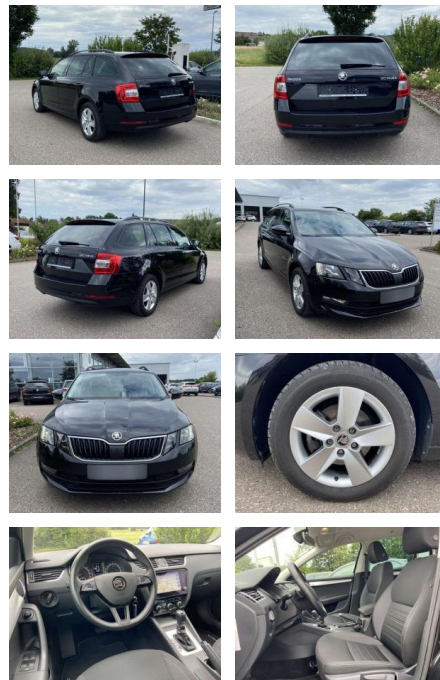

SS00-114786 **Angebotsnr.:**

Erstzulassung:	Kilometer:	Farbe:	Leistung:	Kraftstoffart:
01.01.2020	49.690		110 kW / 150 PS	Benzin

PREIS
20.540 €

FINANZIERUNGSBEISPIEL

Laufzeit: 72 Monate Anzahlung: 25 %
Basis-Finanzierung:* Mtl. Rate:
Zielraten-Finanzierung:** **174 €**