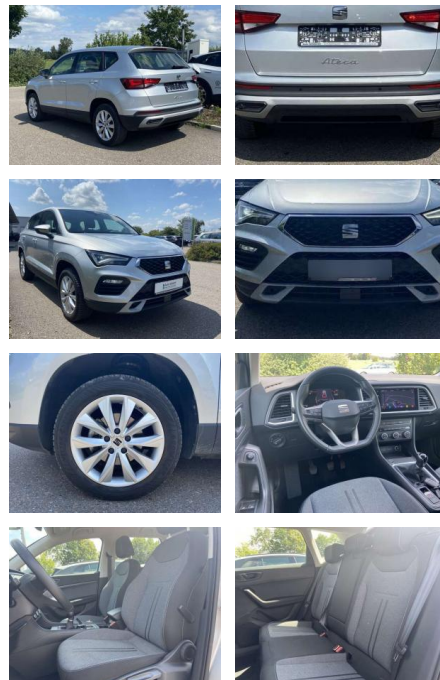

Ihr Ansprechpartner

Herr Khambis Kuraischie
E-Mail: info@azmeppen.de
Telefon: 0162 7741774

Autozentrum Meppen
Lingener Strasse 61 - 49716 Meppen - Tel.: 0162 / 7741774

Seat Ateca 1.5 TSI Style 17"+NAVI-PRO+LED

SS00-535518 **Angebotsnr.:**

Erstzulassung:	Kilometer:	Farbe:	Leistung:	Kraftstoffart:
01.05.2023	37.894		110 kW / 150 PS	Benzin

PREIS
23.020 €

FINANZIERUNGSBEISPIEL

Laufzeit: 72 Monate   Anzahlung: 25 %
Basis-Finanzierung:*   Mtl. Rate:
Zielraten-Finanzierung:** **195 €**

* Basisfinanzierung: Anzahlung: 5.755 Euro, Laufzeit: 72 Monate, Nettodarlehen: 17.265 Euro, Gesamtbetrag: 27.158 Euro, Zinssätze: 7.71% Sollz. (gebunden), 7.99% eff.
** Zielratenfinanzierung: Anzahlung: 5.755 Euro, Laufzeit: 72 Monate, Nettodarlehen: 17.265 Euro, Zielrate: 11.510 Euro, Gesamtbetrag: 28.768 Euro, Zinssätze: 7.71% Sollz. (gebunden), 7.99% eff.,

Vermittlung für: Santander Consumer Bank
Repräsentatives Beispiel gem. § 17 Abs. 4 PAngV. Diese Finanzierungsangebote sind Beispiele. Gerne ermitteln wir für Sie Ihr individuelles Angebot.

Ausstattung

Sicherheit

- Anti-Blockiersystem ABS

Multimedia

- Radio

Interieur

- Sitzheizung vorne Mittelarmlehne vorne Lendenwirbelstützen vorne Climatronic Vordersitze höhenverstellbar Kindersitzverankerung für Kindersitzsystem ISOFIX Rücksitzbanklehne geteilt umlegbar mit Mittelarmlehne 2 Leseleuchten vorn und 2 hinten Fußraumbeleuchtung Multifunktions-Lederlenkrad beheizbar

Exterieur

- Einparkhilfe hinten Leichtmetallräder 17" Licht- und Sicht: LED-Scheinwerfer Rückleuchten in LED-Technik

- 2x hinten Farbe: Reflexsilber Metallic -Fr. 08:00-18:00 Uhr
- Samstags bis 16:00 Uhr geöffnet. Gerne beraten wir Sie über günstige Finanzierungsmodelle und nehmen Ihr derzeitiges Fahrzeug in Zahlung. www.auto-schuechl.de/finanzierung Vornutzung als Mietwagen. Irrtümer
- Änderungen oder Zwischenverkauf vorbehalten. www.auto-schuechl.de

Weiteres

- Pakete: Winterpaket Style Lichtpaket

STÄNDIG ÜBER 15.000 FAHRZEUGE IM BESTAND!