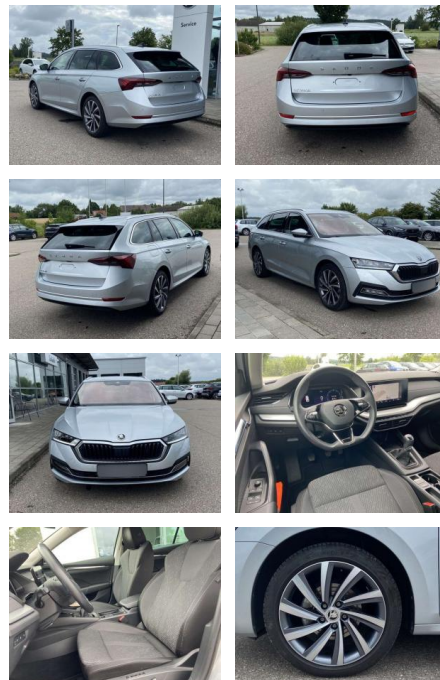

Ihr Ansprechpartner

Herr Khambis Kuraischie
E-Mail: info@azmeppen.de
Telefon: 0162 7741774

Autozentrum Meppen
Lingener Strasse 61 - 49716 Meppen - Tel.: 0162 / 7741774

Skoda Octavia Combi 1.5 TSI Style 18"+EL.HECK

SS00-119173 **Angebotsnr.:**

Erstzulassung:	Kilometer:	Farbe:	Leistung:	Kraftstoffart:
01.03.2021	31.587		110 kW / 150 PS	Benzin

PREIS
26.110 €

FINANZIERUNGSBEISPIEL

Laufzeit: 72 Monate   Anzahlung: 25 %
Basis-Finanzierung:*   Mtl. Rate:
Zielraten-Finanzierung:** **221 €**

* Basisfinanzierung: Anzahlung: 6.528 Euro, Laufzeit: 72 Monate, Nettodarlehen: 19.583 Euro, Gesamtbetrag: 30.804 Euro, Zinssätze: 7.71% Sollz. (gebunden), 7.99% eff.
** Zielratenfinanzierung: Anzahlung: 6.528 Euro, Laufzeit: 72 Monate, Nettodarlehen: 19.583 Euro, Zielrate: 13.055 Euro, Gesamtbetrag: 32.630 Euro, Zinssätze: 7.71% Sollz. (gebunden), 7.99% eff.,

Vermittlung für: Santander Consumer Bank
Repräsentatives Beispiel gem. § 17 Abs. 4 PAngV. Diese Finanzierungsangebote sind Beispiele. Gerne ermitteln wir für Sie Ihr individuelles Angebot.

Ausstattung

Sicherheit

- Anti-Blockiersystem ABS

Multimedia

- Radio

Interieur

- Sitzheizung vorne Climatronic
- Mittelarmlehne vorne Kindersicherung elektrisch betätigt el.
- Lendenwirbelstützen vorne Variables Ladebodenkonzept Rücksitzbanklehne geteilt umlegbar mit Mittelarmlehne Netztrennwand Komfortsitze vorne Vordersitze el. einstellbar mit Memory Isofix Rücksitzbank und Beifahrersitz

Exterieur

- Rückfahrkamera beheizbare Frontscheibe beheizbare Scheibenwaschdüsen vorne abgedunkelte Scheiben hinten

- animiert Licht- und Regensensor Tagfahrlicht Nebelscheinwerfer Technik: Seitenairbags vorne Einparkhilfe vorne und hinten Sprachsteuerung Spurhalteassistent Front Assist mit Warnen und Bremsen auf Fahrzeuge
- Fußgänger und Radfahrer Scheckheftgepflegt Servotronic Berganfahrassistent 6-Gang-Schaltgetriebe 4 x elektrische Fensterheber el. Differenzialsperre (XDS) Reifendruckkontrolle Start-Stop-Automatik el. Parkbremse inkl. AutoHold-Funktion Geschwindigkeitsregelanlage (Tempomat) inkl. Geschwindigkeitsbegrenzer Notrad Spurwechselassistent Keyless Advanced - schlüsselloses Schließ- und Startsystem e-Call Notrufsystem Euro 6d-ISC-FCM Infotainment: Navigationssystem Columbus Smart-Link

- Samstags bis 16:00 Uhr geöffnet. Gerne beraten wir Sie über günstige Finanzierungsmodelle und nehmen Ihr derzeitiges Fahrzeug in Zahlung. www.auto-schuechl.de/finanzierung Irrtümer
- Änderungen oder Zwischenverkauf vorbehalten. www.auto-schuechl.de

STÄNDIG ÜBER 15.000 FAHRZEUGE IM BESTAND!